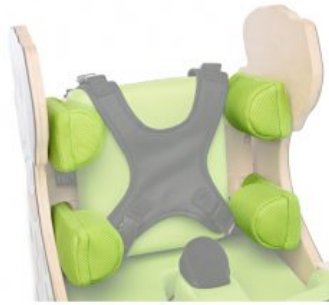

Suports laterals ajustables Dalmatian