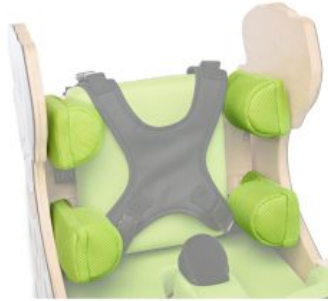

## Dalmatian Invento

DE SENTADO A DE PIE

**Dalmatian Invento** es popularmente **utilizado en el proceso de rehabilitación**, y está recomendado no sólo para **niños** sino también para **jóvenes**.

Se utiliza como una **silla de rehabilitación en la fase de sedestación** y más tarde como un **bipedestador estático**, que está equipado con un pistón de gas para ponerlo en posición vertical sin sacar al niño de la silla. También se puede poner en posición horizontal. La bipedestación se puede realizar de 0º a 90º.

Por otra parte, el **chaleco de seguridad** y **cinturón pélvico** están equipados con la innovadora **retención y atracción**, sistema que permite la **estabilización rápida y precisa** del niño en el dispositivo. También se puede poner en **posición horizontal**.

## Colores

Talla 1

Talla 2

Talla 3

## Accesorios

Headloft

Soportes laterales ajustables  
Dalmatian

Cincha de abducción  
Dalmatian

Soportes acolchados para  
pantorrillas Dalmatian

Ruedas Dalmatian

Cincha para reposacabezas  
Dalmatian

Reposapiés ajustable 3D  
Dalmatian