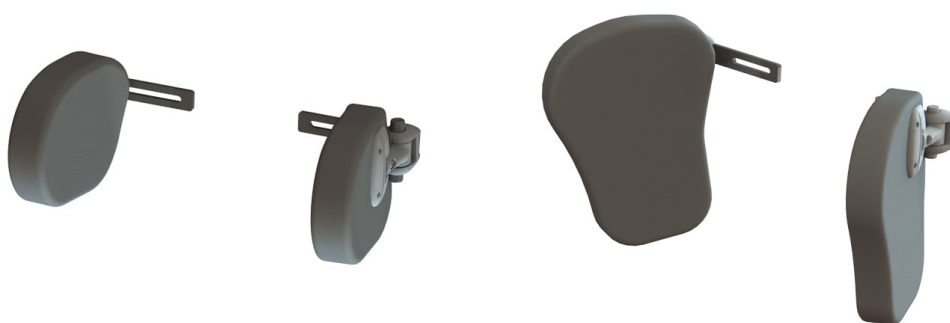

Protectors per a espatlles Jenx

Pensats per donar un control d'espatlla i ajudar a un millor posicionament de la columna.

Models i talles

- JX-SS00 Protectors per a espatlles Jenx (parell) - Talla 0 (Junior+ i Atom)
- JX-SS01 Protectors per a espatlles Jenx (parell) - Talla 1 (Junior+)
- JX-SS02 Protectors per a espatlles Jenx (parell) - Talla 2 (Junior+ i Multseat)