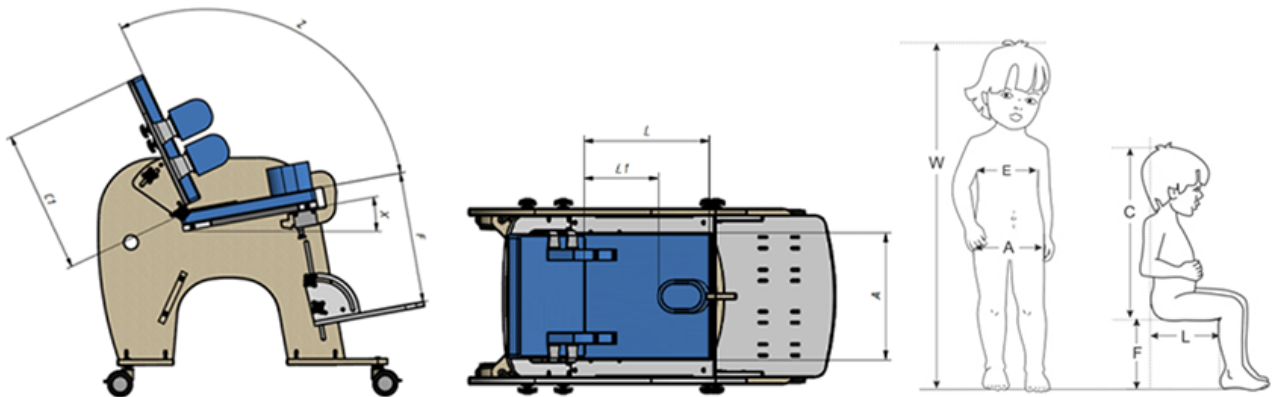

## Jumbo

SIMPLE I FUNCIONAL

La **cadira de rehabilitació Jumbo** ha estat dissenyada per **iniciar la sedestació**. Amb **3 talles** es pot utilitzar des de l'**atenció precoç** fins pacients de **75 kg**.

És **simple i funcional**, està fabricada en **fusta ecològica** d'alta resistència, i és **agradable** per al nen i el seu entorn.

Gràcies a la seva simplicitat en el disseny és **molt fàcil d'usar** i respon a la seva funció de manera molt correcta. Els suports de tronc ajustables ajuden en la correcció de problemes posturals.

## Mesures

## PES I DIMENSIONS

	TALLA 1	TALLA 2	TALLA 3
Ample tota	49	54	59
Longitud total	84 (74)	103 (90)	118 (106)

Alçada total	84	95	105
Pes	14	20	24,5

**Nota:** el rang de tolerància de mesurament és de +/- 1 cm.