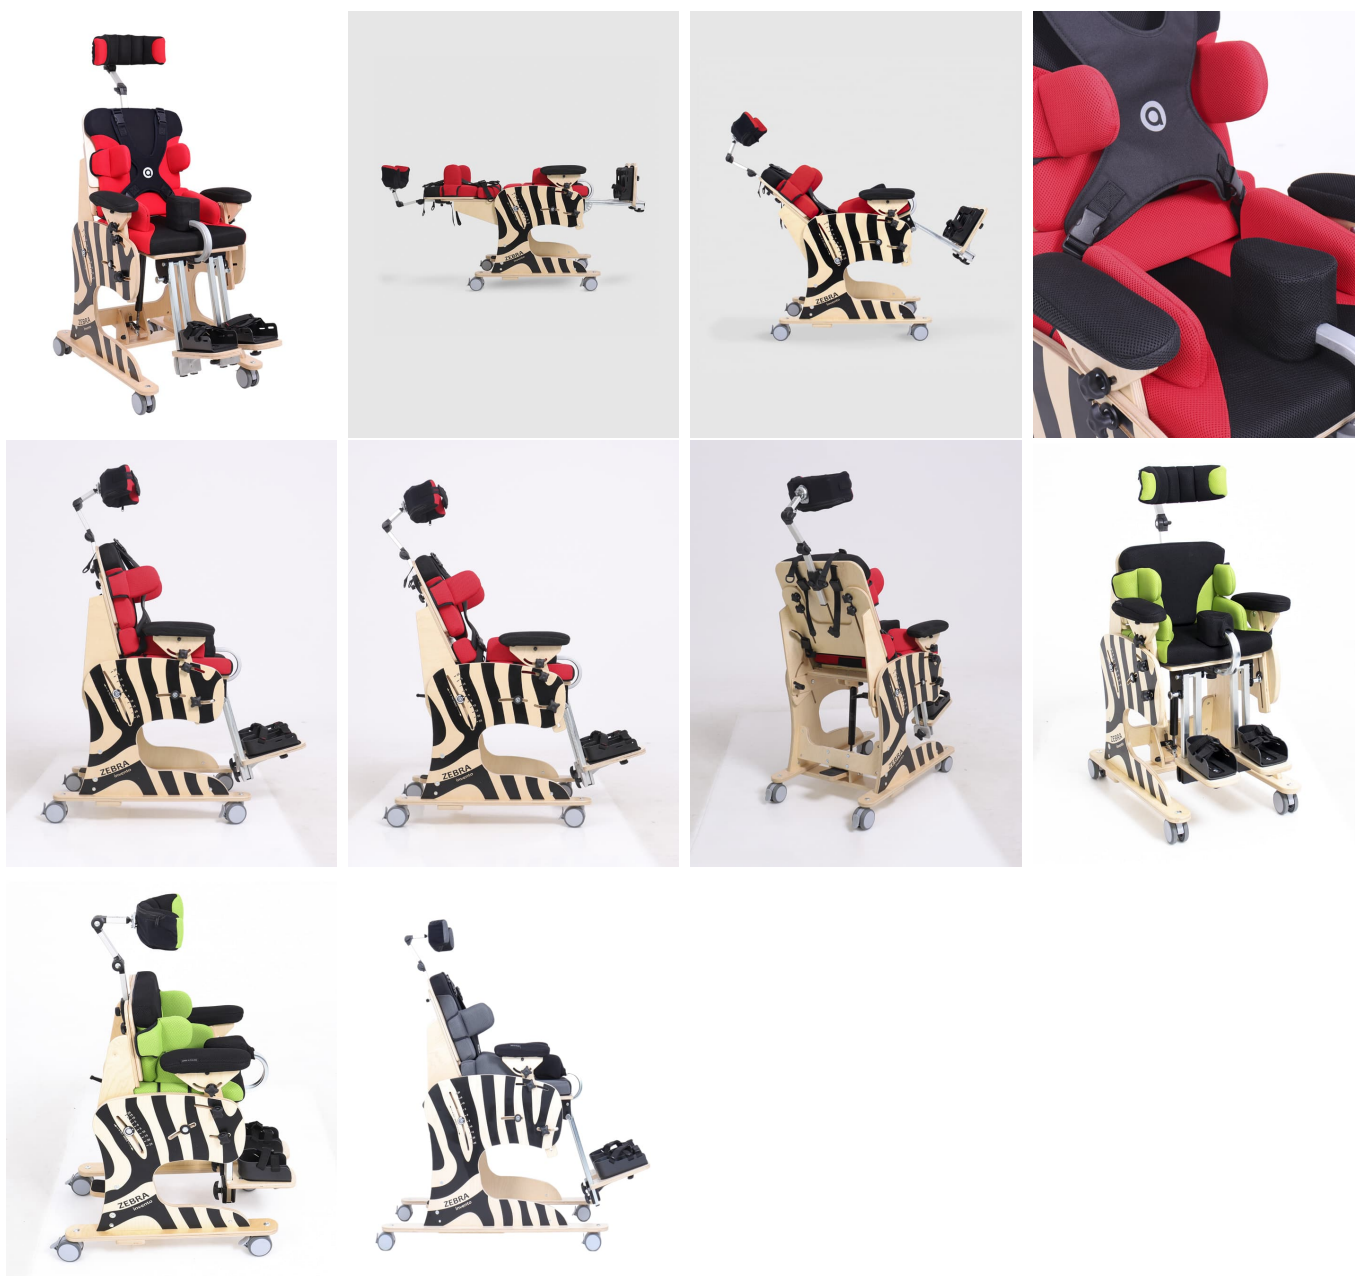

Zebra Invento

D'ASSEGUT A TOMBAT

La cadira de rehabilitació Zebra Invento ara està disponible en 3 talles ha estat dissenyada per a ser utilitzada des de l'atenció precoç fins a joves en posició de sedestació o decúbit supí.

És fàcil d'utilitzar i estabilitza bé al nen en les dues posicions. Pot ser utilitzada per nens amb to muscular reduït i per nens espàstics, en el temps d'esbarjo i durant la rehabilitació. Està fabricada en fusta ecològica d'alta resistència.

- Ara disponible en 3 talles
- Fàcil basculació gràcies al pistó de gas que incorpora
- Reclinable i reposapeus elevables fins a posició supina
- Basculant
- Seient i respatllet encoixinat
- Reposacaps ajustable
- Controls encoixinats de tronc
- Armilla HOLD & PULL
- Controls de colze
- Suports pèlvics i controls laterals ajustables
- Coixins extres per a posició de tombat o augment altura de respatllet
- Tac abductor ajustable
- Reposapeus individuals amb cinxes
- Estructura amb rodes equipades amb fre