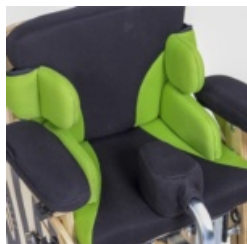

Colors

Talla 1