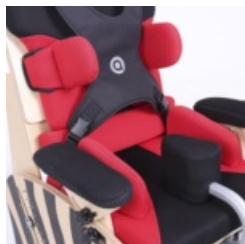

Colors

Talla 2

Accessoris

Taula Zebra

Headaloft

Encoixinat suport cames Zebra

Reposapeus ajustable 3D Zebra

Cinturó d'abducció de cames Zebra