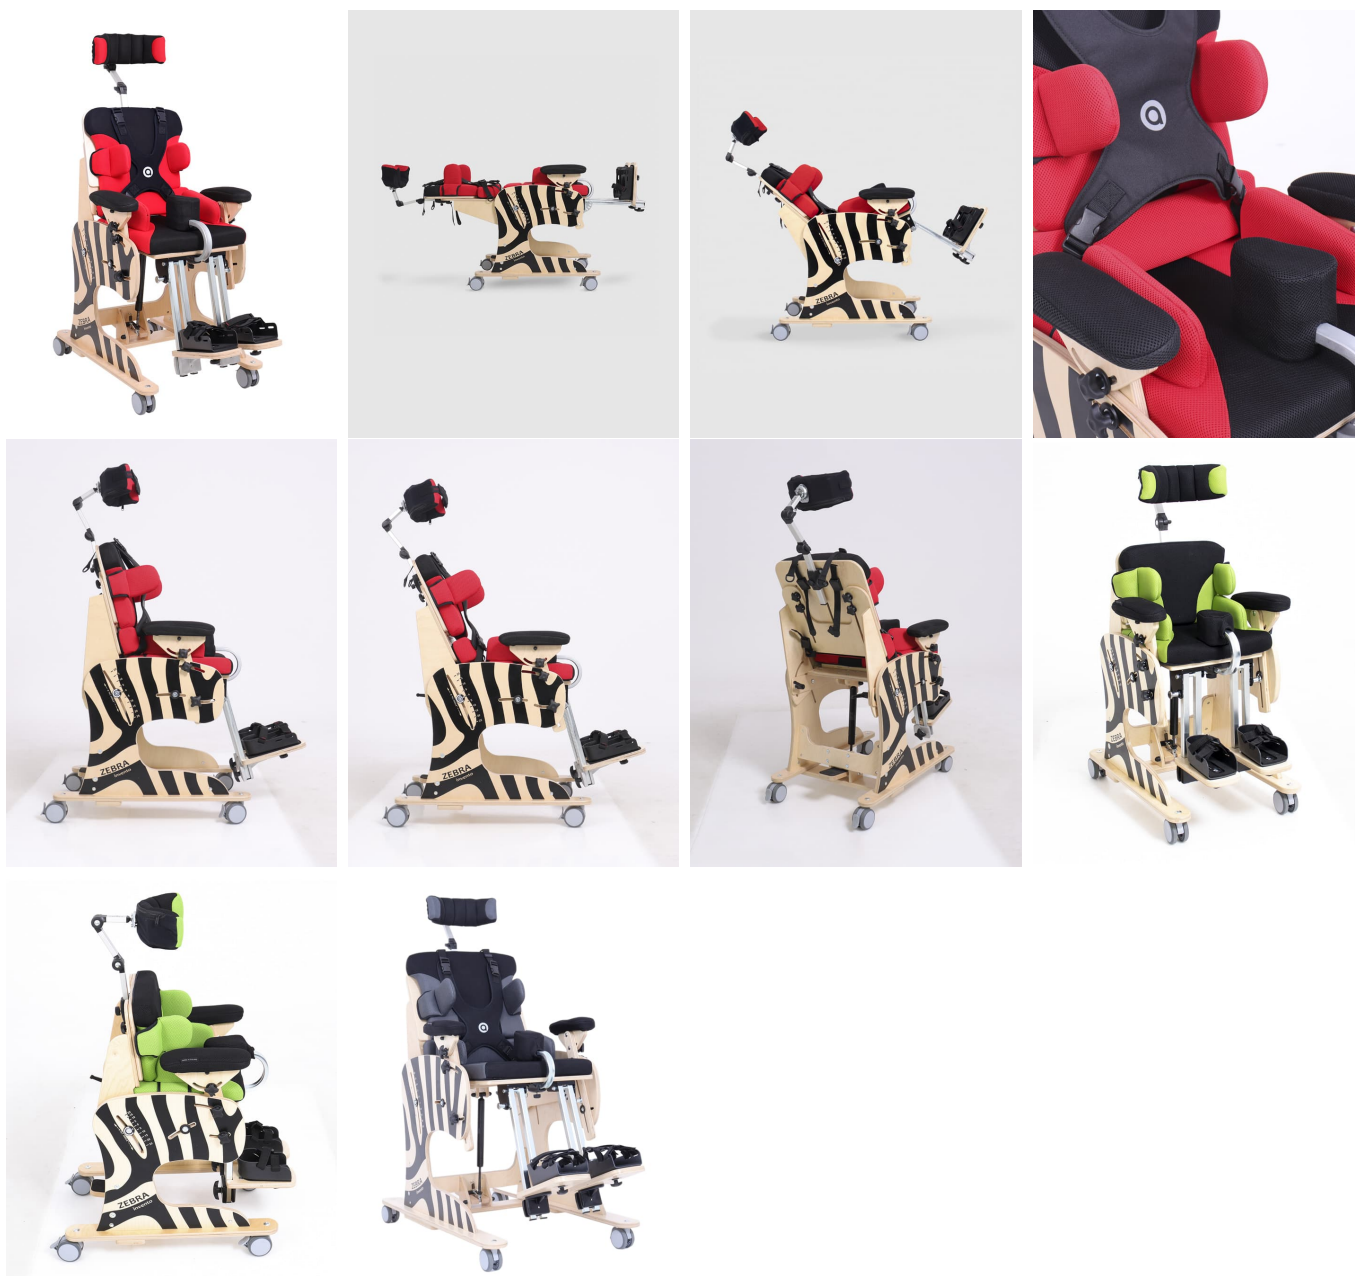

Zebra Invento

DE SENTADO A TUMBADO

La silla de rehabilitación Zebra Invento ahora está **disponible en 3 tallas** y ha sido diseñada para ser utilizada **desde la atención temprana hasta jóvenes en posición de sedestación o decúbito supino**.

Es **fácil de utilizar** y **estabiliza** bien al niño en ambas posiciones. Puede ser utilizada por niños con tono muscular reducido y por niños espásticos, en el **tiempo de recreo** y durante la **rehabilitación**. Está fabricada en **madera ecológica** de alta resistencia.

Caract. y Espec.

- Ahora disponible en 3 tallas
- Fácil basculación gracias al pistón de gas que incorpora
- Reclinable y reposapiés elevable hasta posición supina
- Basculante
- Asiento y respaldo acolchado
- Reposacabezas ajustable
- Controles acolchados de tronco
- Chaleco HOLD & PULL
- Soportes pélvicos y controles laterales ajustables
- Cojines extras para posición de tumbado o aumento altura de respaldo
- Apoyos de codo
- Taco abductor ajustable
- Reposapiés independientes con cinchas
- Estructura con ruedas equipadas con freno

Funda mesa Zebra

Cinturón pélvico hold and pull Zebra

Mesa Zebra

Headloft

Cinturón sujeción cabeza Zebra

Acolchado soporte piernas Zebra

Reposapiés ajustable 3D Zebra

Cinturón de abducción de piernas Zebra