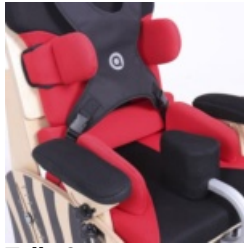

Zebra Invento

DE SENTADO A TUMBADO

La silla de rehabilitación Zebra Invento ahora está **disponible en 3 tallas** y ha sido diseñada para ser utilizada **desde la atención temprana hasta jóvenes en posición de sedestación o decúbito supino**.

Es **fácil de utilizar** y **estabiliza** bien al niño en ambas posiciones. Puede ser utilizada por niños con tono muscular reducido y por niños espásticos, en el **tiempo de recreo** y durante la **rehabilitación**. Está fabricada en **madera ecológica** de alta resistencia.

Caract. y Espec.

- Ahora disponible en 3 tallas
- Fácil basculación gracias al pistón de gas que incorpora
- Reclinable y reposapiés elevable hasta posición supina
- Basculante
- Asiento y respaldo acolchado
- Reposacabezas ajustable
- Controles acolchados de tronco
- Chaleco HOLD & PULL
- Soportes pélvicos y controles laterales ajustables
- Cojines extras para posición de tumbado o aumento altura de respaldo
- Apoyos de codo
- Taco abductor ajustable
- Reposapiés independientes con cinchas
- Estructura con ruedas equipadas con freno

Modelos y tallas

- AK-ZEBRA/T1/V ZEBRA - Talla 1

- AK-ZEBRA/T2/V ZEBRA - Talla 2
- AK-ZEBRA/T3/G ZEBRA - Talla 3

Colores

Talla 1

Talla 2

Talla 3

Accesorios