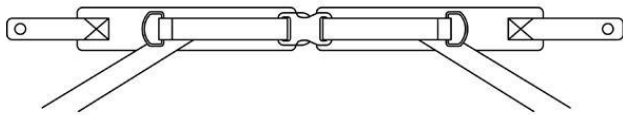

Kit sivelles fixació cinturons Madita / Madita Fun / Sofie

Models i talles

- SC7301025 Kit sivelles fixació seient - Sivella de 25 mm
- SC7301026 Kit sivelles fixació respallter - Sivella de 25 mm