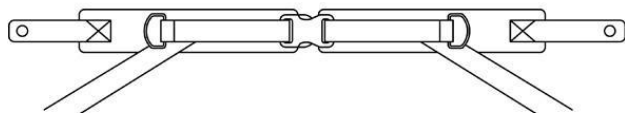

## **Kit sivelles fixació cinturons Madita / Madita Fun / Sofie**

### **Models i talles**

- SC7301025 Kit sivelles fixació seient - Sivella de 25 mm
- SC7301026 Kit sivelles fixació respallter - Sivella de 25 mm