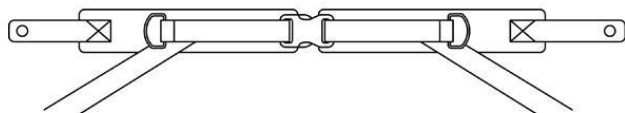

## **Kit hebillas fijación cinturones Madita / Madita Fun / Sofie**

### **Modelos y tallas**

- SC7301025 Kit hebillas fijación asiento - Hebilla de 25 mm
- SC7301026 Kit hebillas fijación respaldo - Hebilla de 25 mm