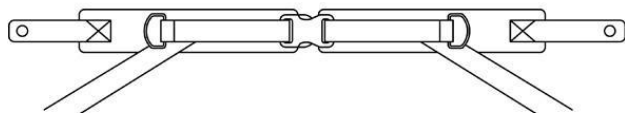

Kit hebillas fijación cinturones Madita / Madita Fun / Sofie

Modelos y tallas

- SC7301025 Kit hebillas fijación asiento - Hebilla de 25 mm
- SC7301026 Kit hebillas fijación respaldo - Hebilla de 25 mm