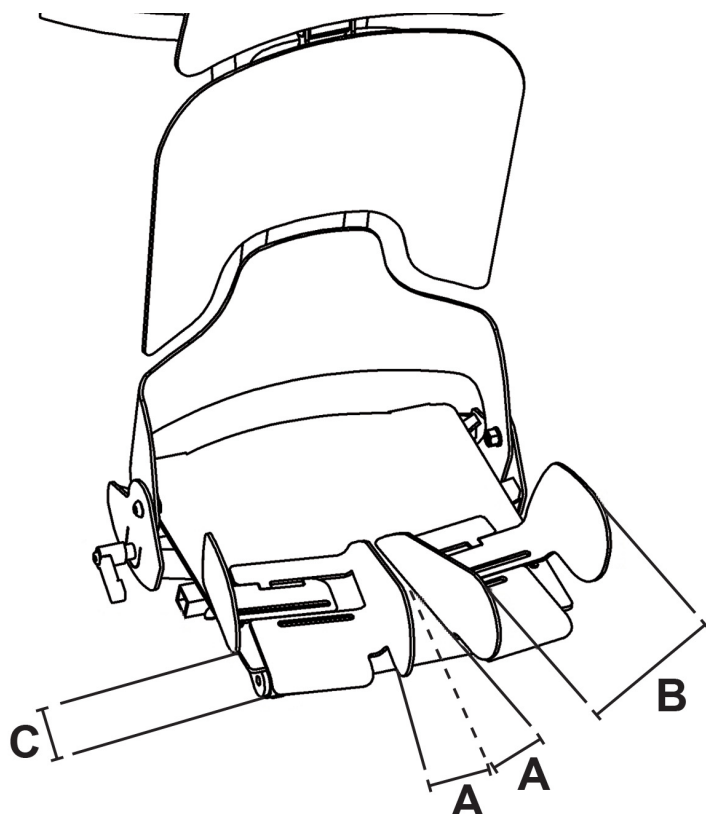

## Abducció de cames Madita / Madita Fun / Sofie

L'accessori d'abducció de cames està pensat per a l'abducció i per a compensar la longitud de les cames.

Encoixinat, controls de cuixa i controls laterals de maluc inclosos.

### Mesures

	TALLA 0	TALLA 1	TALLA 2
<b>A</b>	0°-20°	0°-20°	0°-20°
<b>B</b>	7-10 cm	9-12 cm	10-14 cm
<b>C</b>	3 cm	3 cm	3 cm

**A** = Angle abducció, **B** = Ample de cuixa, **C** = compensació longitud cames

## **Models i talles**

- SC7800019 Abducció de cames - Talla 0
- SC7801019 Abducció de cames - Talla 1
- SC7801219 Abducció de cames - Talla 1B
- SC7802019 Abducció de cames - Talla 2