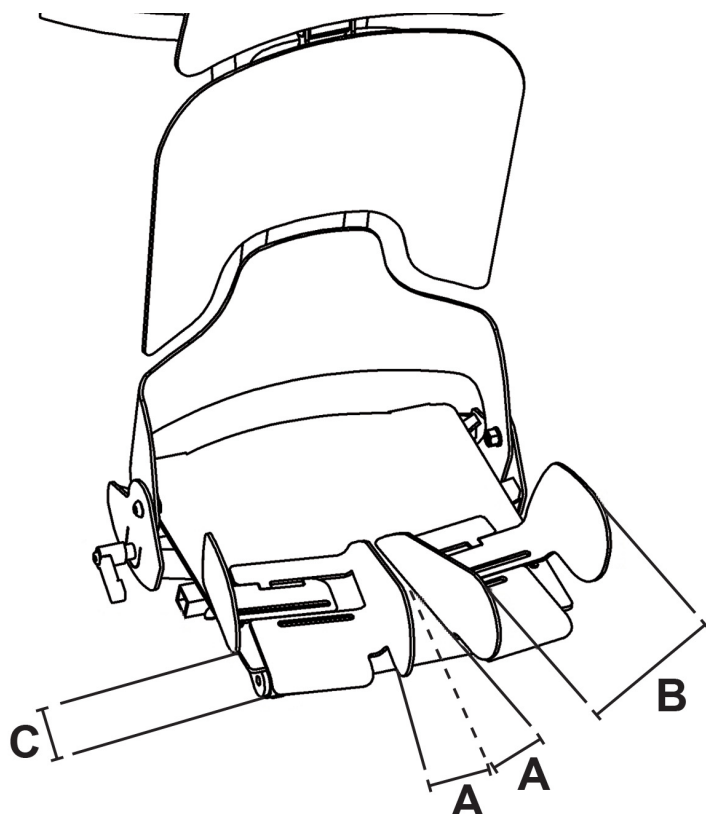

Abducción de piernas Madita / Madita Fun / Sofie

El accesorio de abducción de piernas está pensado para la abducción y para compensar la longitud de las piernas. Acolchado, controles de muslo y soportes laterales de cadera incluidos.

Medidas

	TALLA 0	TALLA 1	TALLA 2
A	0º-20º	0º-20º	0º-20º
B	7-10 cm	9-12 cm	10-14 cm
C	3 cm	3 cm	3 cm

A = Ángulo de abducción, **B** = Anchura de muslo, **C** = compensación longitud piernas

Modelos y tallas

- SC7800019 Abducción de piernas - Talla 0
- SC7801019 Abducción de piernas - Talla 1
- SC7801219 Abducción de piernas - Talla 1B
- SC7802019 Abducción de piernas - Talla 2