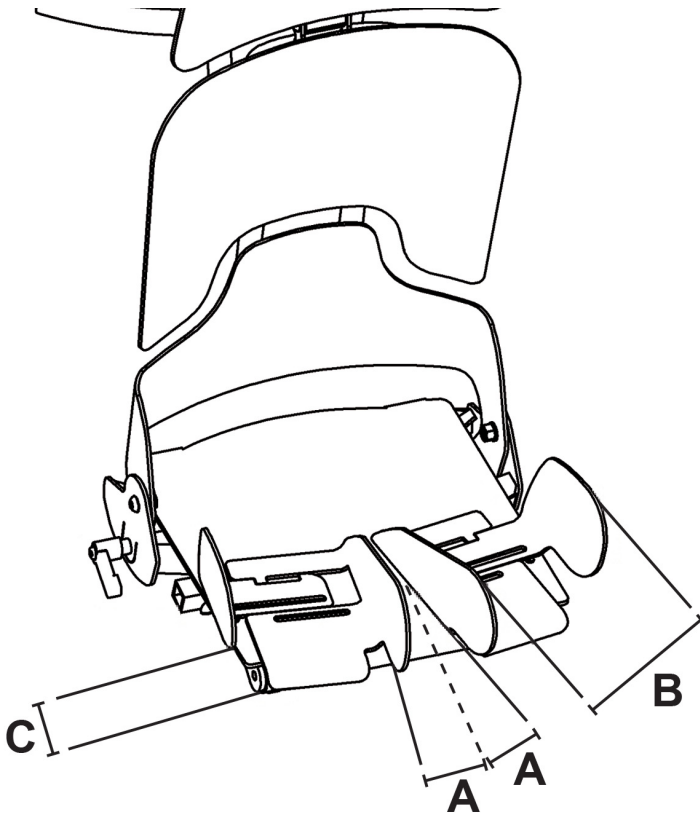

Abducción de piernas Madita / Madita Fun / Sofie

El accesorio de abducción de piernas está pensado para la abducción y para compensar la longitud de las piernas. Acolchado, controles de muslo y soportes laterales de cadera incluidos.

Medidas

	TALLA 0	TALLA 1	TALLA 2
A	0º-20º	0º-20º	0º-20º
B	7-10 cm	9-12 cm	10-14 cm
C	3 cm	3 cm	3 cm

A = Ángulo de abducción, **B** = Anchura de muslo, **C** = compensación longitud piernas

Modelos y tallas

- SC7800019 Abducción de piernas - Talla 0
- SC7801019 Abducción de piernas - Talla 1
- SC7801219 Abducción de piernas - Talla 1B
- SC7802019 Abducción de piernas - Talla 2