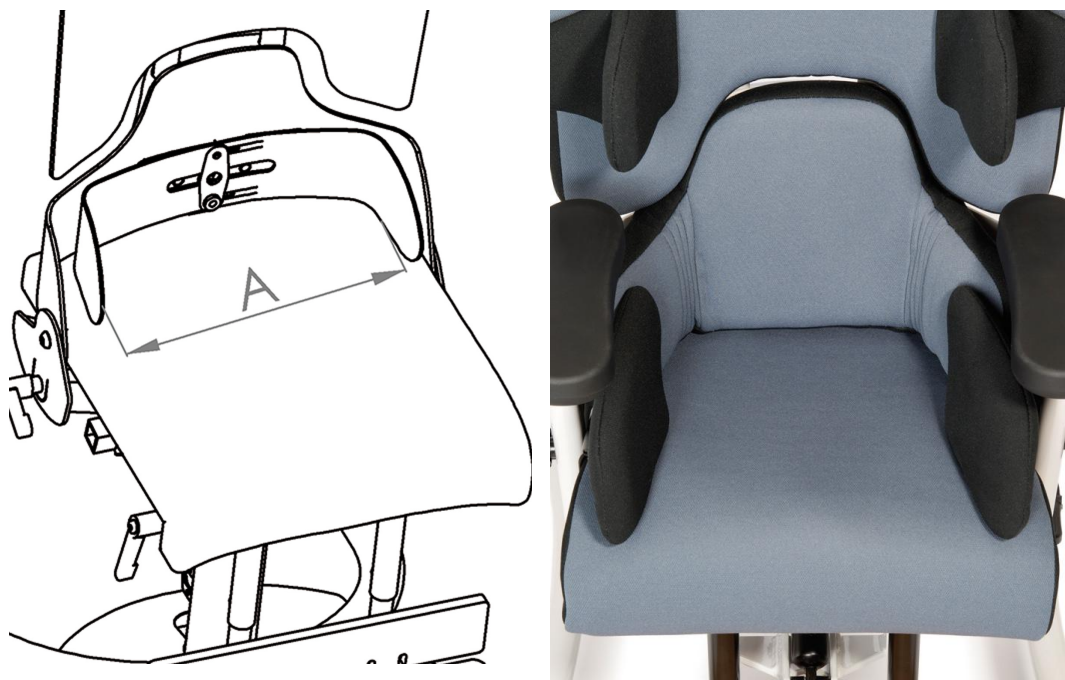

## Suport pèlvic ajustable Madita / Madita Fun / Sofie

El suport pèlvic ajustable ens dona un major control de pelvis.

### Models i talles

- SC7800020 Suport pèlvic ajustable - Talla 0 (ample 15-24 cm)
- SC7801020 Suport pèlvic ajustable - Talla 1 (ample 18-28 cm)
- SC7802020 Suport pèlvic ajustable - Talla 2 (ample 26-36 cm)