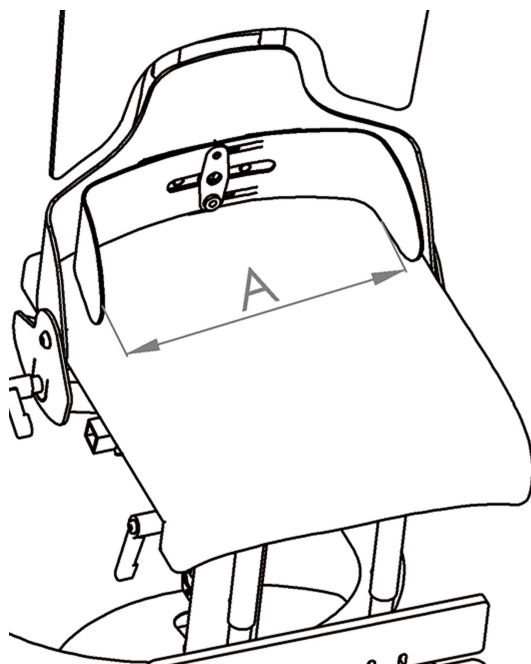

Soporte pélvico ajustable Madita / Madita Fun / Sofie

El soporte pélvico ajustable nos da un mayor control de la pelvis.

Medidas

* consultar cuadro de tallas

Modelos y tallas

- SC7800020 Soporte pélvico ajustable - Talla 0 (ancho 15-24 cm)
- SC7801020 Soporte pélvico ajustable - Talla 1 (ancho 18-28 cm)
- SC7802020 Soporte pélvico ajustable - Talla 2 (ancho 26-36 cm)