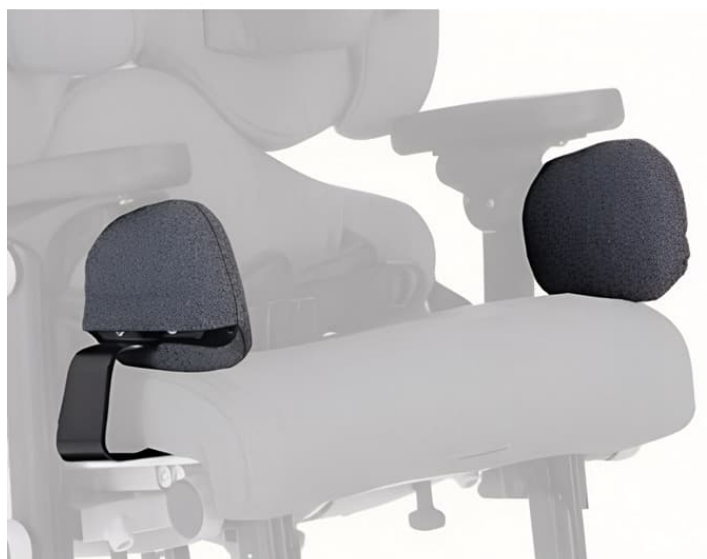

## Soportes laterales de cadera Madita / Madita Fun / Sofie

Los soportes de cadera nos permiten ajustar el ancho de asiento y tener un mejor control de cadera.

Hay dos modelos disponibles: estándar y largo.

## **Modelos y tallas**

- SC7300114 Soportes laterales de cadera estándar - Talla 0 (12 cm)
- SC7301114 Soportes laterales de cadera estándar - Talla 1 (14 cm)
- SC7302114 Soportes laterales de cadera estándar - Talla 2 (17 cm)
- SC7300115 Soportes laterales de cadera largo - Talla 0 (14 cm)
- SC7301115 Soportes laterales de cadera largo - Talla 1 (17 cm)
- SC7302115 Soportes laterales de cadera largo - Talla 2 (22 cm)