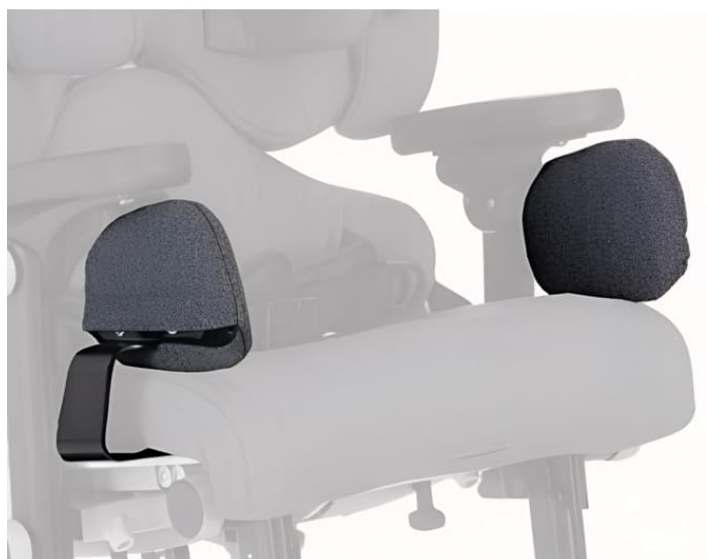

Soportes laterales de cadera Madita / Madita Fun / Sofie

Los soportes de cadera nos permiten ajustar el ancho de asiento y tener un mejor control de cadera.

Hay dos modelos disponibles: estándar y largo.

Medidas

*consultar cuadro de tallas

Modelos y tallas

- SC7300114 Soportes laterales de cadera estándar - Talla 0 (12 cm)
- SC7301114 Soportes laterales de cadera estándar - Talla 1 (14 cm)
- SC7302114 Soportes laterales de cadera estándar - Talla 2 (17 cm)
- SC7300115 Soportes laterales de cadera largo - Talla 0 (14 cm)
- SC7301115 Soportes laterales de cadera largo - Talla 1 (17 cm)
- SC7302115 Soportes laterales de cadera largo - Talla 2 (22 cm)