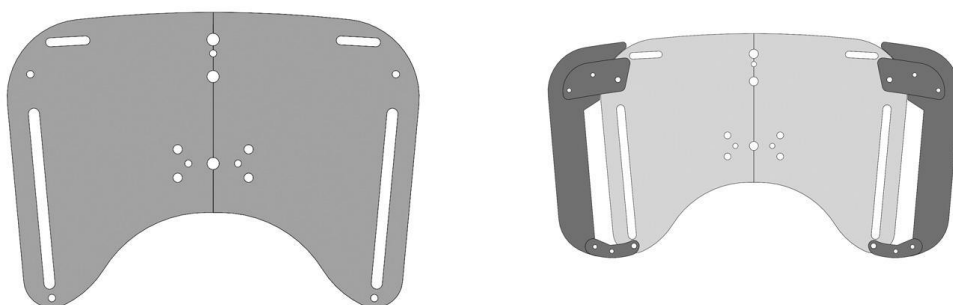

## Respatller Madita / Madita Fun / Sofie

Al fer la comanda s'ha d'escullir com a opció obligatòria un tipus respatller: respatller curt, respatller llarg, respatller ample amb guia de braç curta o respatller ample amb guia de braç llarga.

### Mesures

Mesures:

Respatller curt: (normal i reforçat )

talla 0 i 1: 35-43 cm / talla 2: 42-52 cm

Respatller llarg: (normal i reforçat)

talla 0 i 1: 42-52 cm / talla 2: 53-63 cm

## Models i talles

- SC7800002 Respatller curt - Talla 0
- SC7801002 Respatller curt - Talla 1
- SC7801202 Respatller curt - Talla 1B
- SC7802002 Respatller curt - Talla 2
- SC7800003 Respatller llarg - Talla 0
- SC7801003 Respatller llarg - Talla 1
- SC7801203 Respatller llarg - Talla 1B
- SC7802003 Respatller llarg - Talla 2
- SC7800005 Guia de braç per a respatller curt - Talla 0
- SC7801005 Guia de braç per a respatller curt - Talla 1
- SC7801205 Guia de braç per a respatller curt - Talla 1B
- SC7802005 Guia de braç per a respatller curt - Talla 2
- SC7800006 Guia de braç per a respatller llarg - Talla 0
- SC7801006 Guia de braç per a respatller llarg - Talla 1
- SC7801026 Guia de braç per a respatller llarg - Talla 1B
- SC7802006 Guia de braç per a respatller llarg - Talla 2