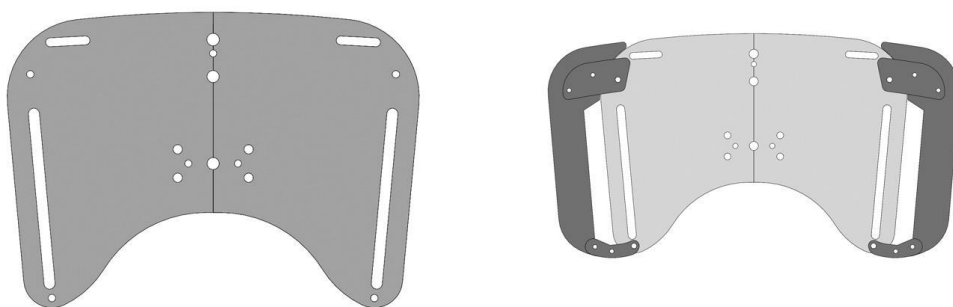

Respatller Madita / Madita Fun / Sofie

Al fer la comanda s'ha d'escullir com a opció obligatòria un tipus respatller: respatller curt, respatller llarg, respatller ample amb guia de braç curta o respatller ample amb guia de braç llarga.

Mesures

Mesures:

Respatller curt: (normal i reforçat)

talla 0 i 1: 35-43 cm / talla 2: 42-52 cm

Respatller llarg: (normal i reforçat)

talla 0 i 1: 42-52 cm / talla 2: 53-63 cm

Models i talles

- SC7800002 Respatller curt - Talla 0
- SC7801002 Respatller curt - Talla 1
- SC7801202 Respatller curt - Talla 1B
- SC7802002 Respatller curt - Talla 2
- SC7800003 Respatller llarg - Talla 0
- SC7801003 Respatller llarg - Talla 1
- SC7801203 Respatller llarg - Talla 1B
- SC7802003 Respatller llarg - Talla 2
- SC7800005 Guia de braç per a respatller curt - Talla 0
- SC7801005 Guia de braç per a respatller curt - Talla 1
- SC7801205 Guia de braç per a respatller curt - Talla 1B
- SC7802005 Guia de braç per a respatller curt - Talla 2
- SC7800006 Guia de braç per a respatller llarg - Talla 0
- SC7801006 Guia de braç per a respatller llarg - Talla 1
- SC7801026 Guia de braç per a respatller llarg - Talla 1B
- SC7802006 Guia de braç per a respatller llarg - Talla 2