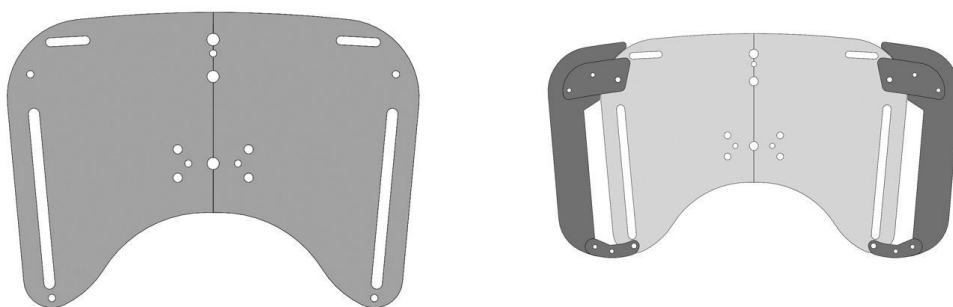

Respaldo Madita / Madita Fun / Sofie

Al hacer el pedido se tiene que escoger como opción obligatoria un tipo de respaldo: respaldo corto, respaldo largo, respaldo ancho con guía de brazo corta o respaldo ancho con guía de brazo larga.

Medidas

Medidas:

Respaldo corto: (normal y reforzado)

talla 0 y 1: 35-43 cm / talla 2: 42-52 cm

Respaldo largo: (normal y reforzado)

talla 0 y 1: 42-52 cm / talla 2: 53-63 cm

Modelos y tallas

- SC7800002 Respaldo corto - Talla 0
- SC7801002 Respaldo corto - Talla 1
- SC7801202 Respaldo corto - Talla 1B
- SC7802002 Respaldo corto - Talla 2
- SC7800003 Respaldo largo - Talla 0
- SC7801003 Respaldo largo - Talla 1
- SC7801203 Respaldo largo - Talla 1B
- SC7802003 Respaldo largo - Talla 2
- SC7800005 Guía de brazo para respaldo corto - Talla 0
- SC7801005 Guía de brazo para respaldo corto - Talla 1
- SC7801205 Guía de brazo para respaldo corto - Talla 1B
- SC7802005 Guía de brazo para respaldo corto - Talla 2
- SC7800006 Guía de brazo para respaldo largo - Talla 0
- SC7801006 Guía de brazo para respaldo largo - Talla 1
- SC7801026 Guía de brazo para respaldo largo - Talla 1B
- SC7802006 Guía de brazo para respaldo largo - Talla 2