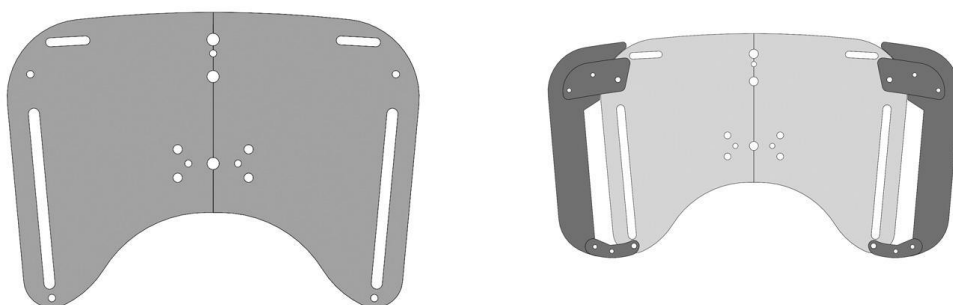

Respaldo Madita / Madita Fun / Sofie

Al hacer el pedido se tiene que escoger como opción obligatoria un tipo de respaldo: respaldo corto, respaldo largo, respaldo ancho con guía de brazo corta o respaldo ancho con guía de brazo larga.

Medidas

Medidas:

Respaldo corto: (normal y reforzado)

talla 0 y 1: 35-43 cm / talla 2: 42-52 cm

Respaldo largo: (normal y reforzado)

talla 0 y 1: 42-52 cm / talla 2: 53-63 cm

Modelos y tallas

- SC7800002 Respaldo corto - Talla 0
- SC7801002 Respaldo corto - Talla 1
- SC7801202 Respaldo corto - Talla 1B
- SC7802002 Respaldo corto - Talla 2
- SC7800003 Respaldo largo - Talla 0
- SC7801003 Respaldo largo - Talla 1
- SC7801203 Respaldo largo - Talla 1B
- SC7802003 Respaldo largo - Talla 2
- SC7800005 Guía de brazo para respaldo corto - Talla 0
- SC7801005 Guía de brazo para respaldo corto - Talla 1
- SC7801205 Guía de brazo para respaldo corto - Talla 1B
- SC7802005 Guía de brazo para respaldo corto - Talla 2
- SC7800006 Guía de brazo para respaldo largo - Talla 0
- SC7801006 Guía de brazo para respaldo largo - Talla 1
- SC7801026 Guía de brazo para respaldo largo - Talla 1B
- SC7802006 Guía de brazo para respaldo largo - Talla 2