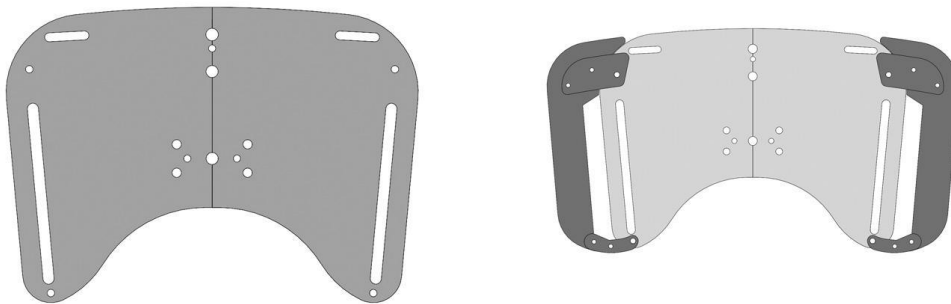

Respaldo Madita / Madita Fun / Sofie

Al hacer el pedido se tiene que escoger como opción obligatoria un tipo de respaldo: respaldo corto, respaldo largo, respaldo ancho con guía de brazo corta o respaldo ancho con guía de brazo larga.

Medidas

Medidas:

Respaldo corto: (normal y reforzado)

talla 0 y 1: 35-43 cm / talla 2: 42-52 cm

Respaldo largo: (normal y reforzado)

talla 0 y 1: 42-52 cm / talla 2: 53-63 cm

Modelos y tallas

- SC7800002 Respaldo corto - Talla 0
- SC7801002 Respaldo corto - Talla 1
- SC7801202 Respaldo corto - Talla 1B
- SC7802002 Respaldo corto - Talla 2
- SC7800003 Respaldo largo - Talla 0
- SC7801003 Respaldo largo - Talla 1
- SC7801203 Respaldo largo - Talla 1B
- SC7802003 Respaldo largo - Talla 2
- SC7800005 Guía de brazo para respaldo corto - Talla 0
- SC7801005 Guía de brazo para respaldo corto - Talla 1
- SC7801205 Guía de brazo para respaldo corto - Talla 1B
- SC7802005 Guía de brazo para respaldo corto - Talla 2
- SC7800006 Guía de brazo para respaldo largo - Talla 0
- SC7801006 Guía de brazo para respaldo largo - Talla 1
- SC7801026 Guía de brazo para respaldo largo - Talla 1B
- SC7802006 Guía de brazo para respaldo largo - Talla 2