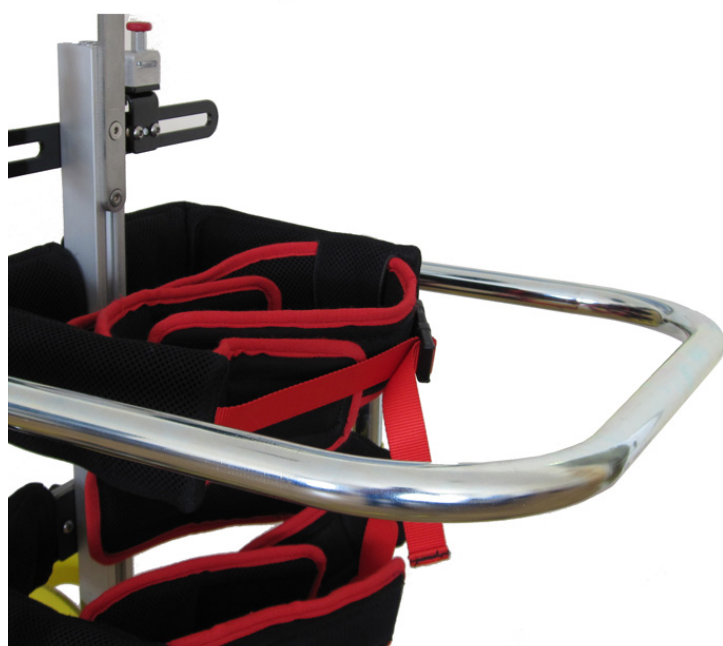

## Empunyadures amb barra frontal Buddy Roamer

Muntat perquè l'usuari es pugui agafar fàcilment mentre utilitza Buddy Roamer, és ajustable en vertical i en horitzontal.

Hi ha un "bracket" en el centre on es pot acoplar una tablet.

### Models i talles

- MR-ROA009B Empunyadura barra frontal - Per a talla 1 i 2
- MR-ROA009BR Empunyadura barra frontal - Per a talla 3 i 4