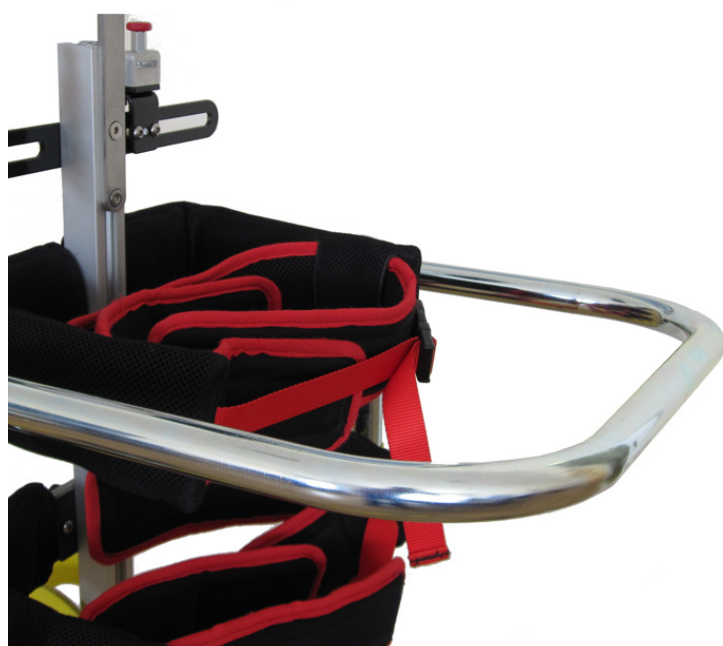

Empuñaduras con barra frontal Buddy Roamer

Montado para que el usuario tenga un agarre simple mientras utiliza Buddy Roamer, es ajustable en vertical y en horizontal.

Hay un «bracket» en el centro donde se podría acoplar una tablet.

Modelos y tallas

- MR-ROA009B Empuñadura barra frontal - Para talla 1 y 2
- MR-ROA009BR Empuñadura barra frontal - Para talla 3 y 4