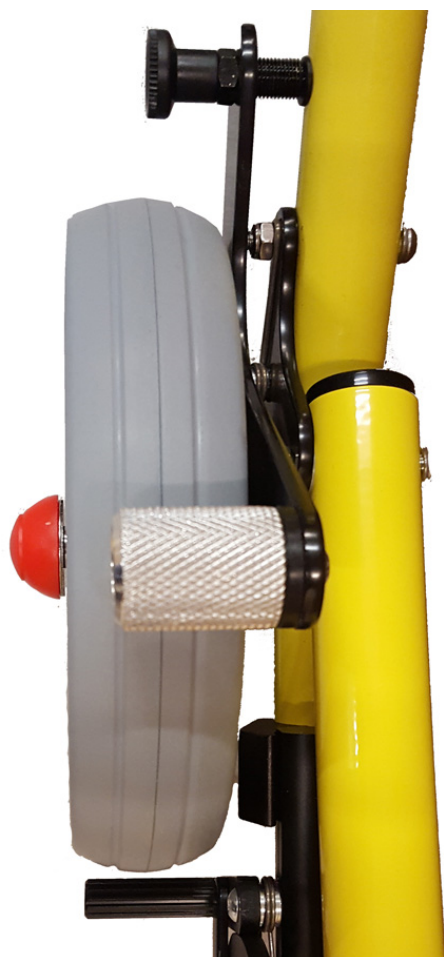

Sistema antiretrocs Buddy Roamer

El sistema evita que el caminador rodi cap enrere quan està activat. Es pot activar i desactivar quan es cregui necessari.

Models i talles

- MR-ROA011 Sistema antiretrocs - Talla única