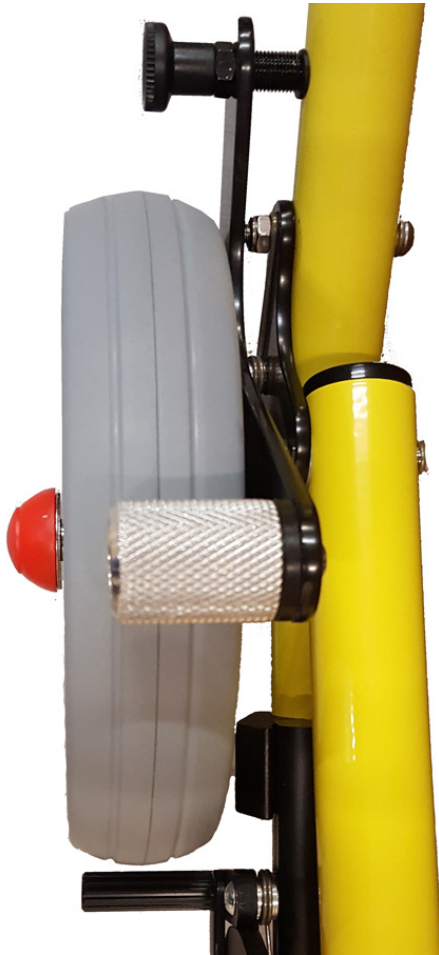

Sistema antiretroceso Buddy Roamer

El Sistema evita que el andador se deslice hacia atrás cuando está activado. Se puede activar y desactivar cuando crea necesario.

Modelos y tallas

- MR-ROA011 Sistema antiretroceso - Talla única