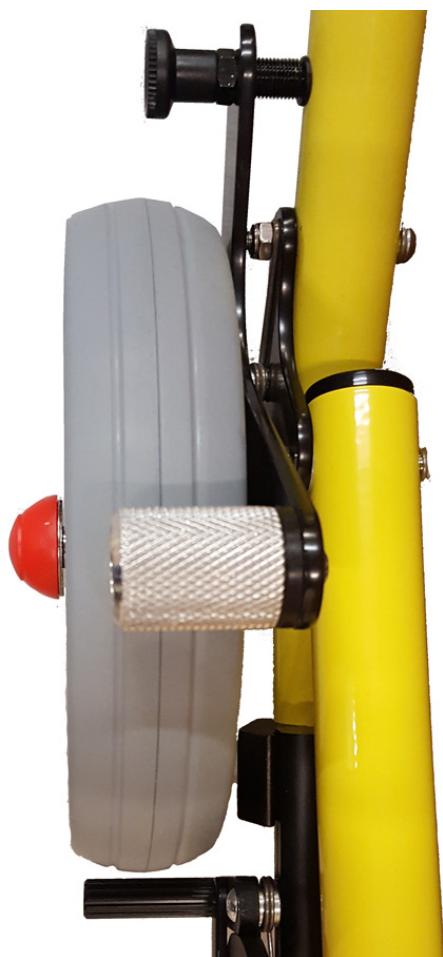

## Sistema antiretroceso Buddy Roamer

El Sistema evita que el andador se deslice hacia atrás cuando está activado. Se puede activar y desactivar cuando crea necesario.

### Modelos y tallas

- MR-ROA011 Sistema antiretroceso - Talla única