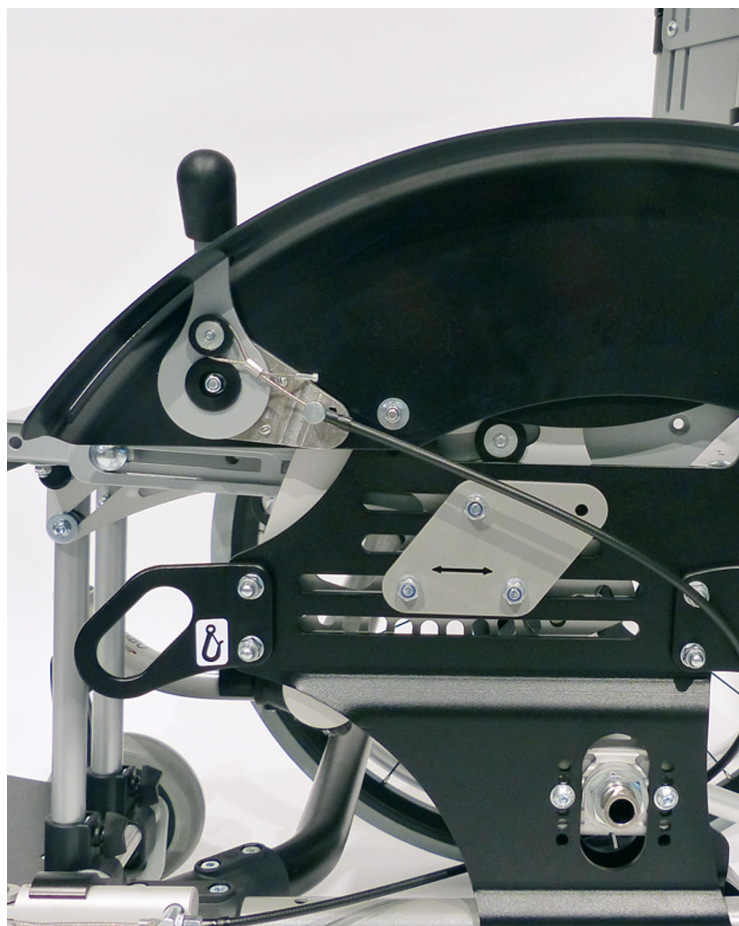

## Kit anclatge per a vehicle - ISO 7176-19 Swingbo VTI

### Models i talles

- HO-3248-7300      Kit anclatge per a vehicle ISO 7176-19 - Talla única