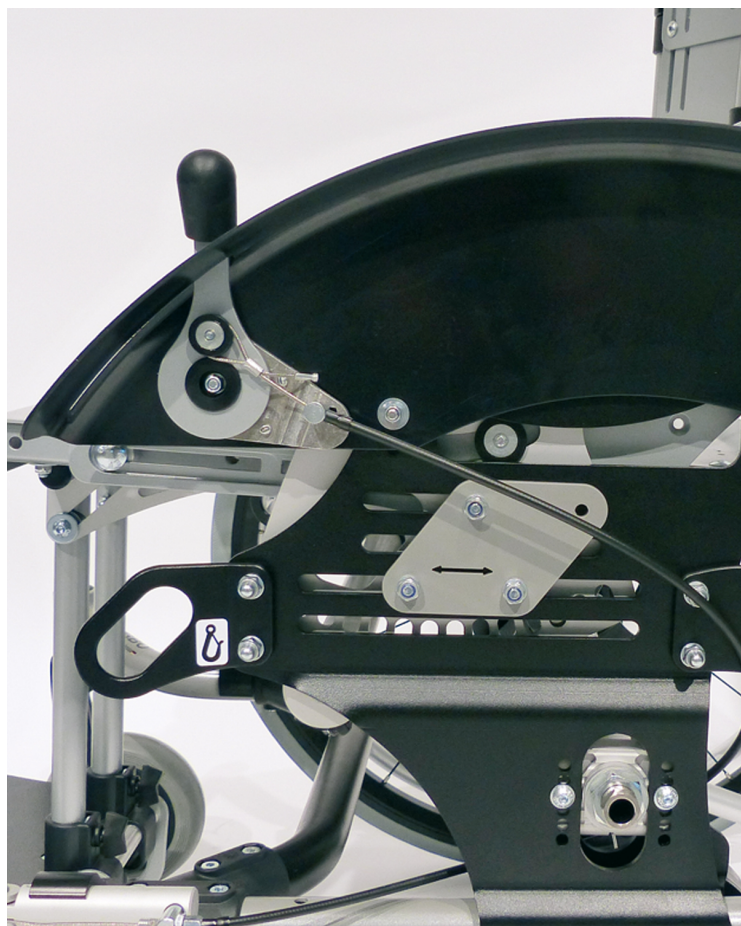

Kit anclaje para vehículo - ISO 7176-19 Swingbo VTI

Modelos y tallas

- HO-3248-7300 Kit anclaje para vehículo ISO 7176-19 - Talla única