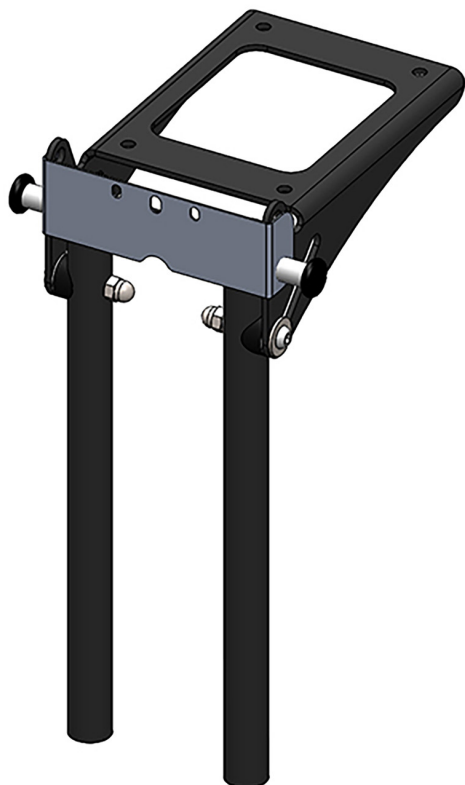

Tubs de reposapeus Swingbo VTI

Els tubs de reposapeus són regulables en altura.

Disponibles en curt i llarg.

Disponibles en fixes a 90° i ajustables en angle de 85°-160°.

També disponible tubs de reposapeus individuals

Els tubs ajustables en angle només són compatibles amb 3245-29SW (Respatller en angle i altura).

Models i talles

- HO-3246-4005 Tubs reposapeus a 90° regulables - Curts 19-27 cm (per a Swingbo VTI)
- HO-3246-4006 Tubs reposapeus a 90° regulables - Llargs 19-37 cm (per a Swingbo VTI)
- HO-3245-4005 Tubs reposapeus a 90° regulables - Curts 19-27 cm (per a Swingbo VTI XL)
- HO-3245-4006 Tubs reposapeus a 90° regulables - Llargs 19-37 cm (per a Swingbo VTI XL)

- HO-3246-4007 Tubs reposapeus a 85º-160º regulables - Curts 19-27 cm (per a Swingbo VTI)
- HO-3246-4008 Tubs reposapeus a 85º-160º regulables - Llargs 19-37 cm (per a Swingbo VTI)
- HO-3245-4007 Tubs reposapeus a 85º-160º regulables - Curts 19-27 cm (per a Swingbo VTI XL)
- HO-3245-4008 Tubs reposapeus a 85º-160º regulables - Llargs 19-37 cm (per a Swingbo VTI XL)
- HO-3246-4003 Tubs reposapeus individuals a 85º-160º regulables - Curts 19-27 cm (per a Swingbo VTI)
- HO-3246-4004 Tubs reposapeus individuals a 85º-160º regulables - Llargs 19-37 cm (per a Swingbo VTI)
- HO-3245-4003 Tubs reposapeus individuals a 85º-160º regulables - Curts 19-27 cm (per a Swingbo VTI XL)
- HO-3245-4004 Tubs reposapeus individuals a 85º-160º regulables - Llargs 19-37 cm (per a Swingbo VTI XL)