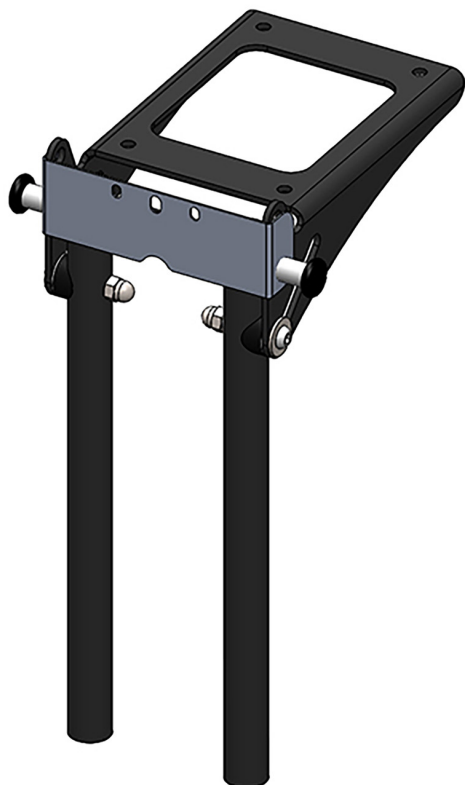

## Tubs de reposapeus Swingbo VTI

Els tubs de reposapeus són regulables en altura.

Disponibles en curt i llarg.

Disponibles en fixes a 90° i ajustables en angle de 85°-160°.

També disponible tubs de reposapeus individuals

Els tubs ajustables en angle només són compatibles amb 3245-29SW (Respatller en angle i altura).

### Models i talles

- HO-3246-4005 Tubs reposapeus a 90° regulables - Curts 19-27 cm (per a Swingbo VTI)
- HO-3246-4006 Tubs reposapeus a 90° regulables - Llargs 19-37 cm (per a Swingbo VTI)
- HO-3245-4005 Tubs reposapeus a 90° regulables - Curts 19-27 cm (per a Swingbo VTI XL)
- HO-3245-4006 Tubs reposapeus a 90° regulables - Llargs 19-37 cm (per a Swingbo VTI XL)