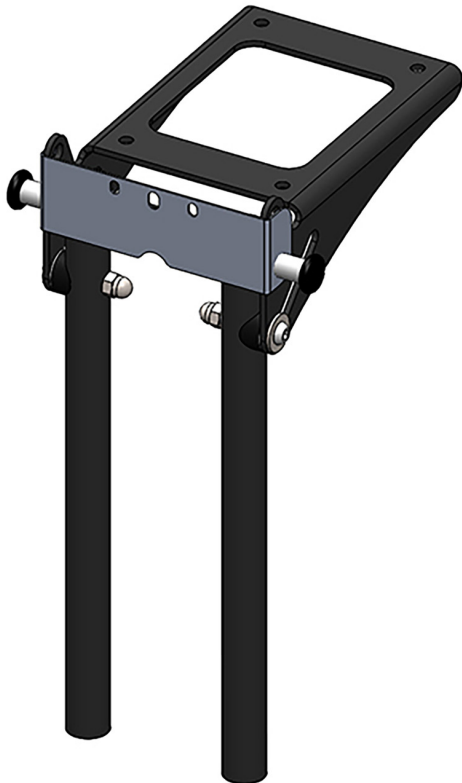

Tubos de reposapiés Swingbo VTI

Los tubos de reposapiés son regulable en altura.

Disponibles en corto y largo.

Disponibles en fijos a 90º y ajustables en ángulo de 85º-160º.

También disponible tubos de reposapiés individuales

Los tubos ajustables en ángulo sólo son compatibles con 3245-29SW (Respaldo ajustable en ángulo y altura).

Modelos y tallas

- HO-3246-4005 Tubos reposapiés a 90º regulables - Cortos 16-27 cm (para Swingbo VTI)
- HO-3246-4006 Tubos reposapiés a 90º regulables - Largos 16-37 cm (para Swingbo VTI)
- HO-3245-4005 Tubos reposapiés a 90º regulables - Cortos 16-27 cm (para Swingbo VTI XL)

- HO-3245-4006 Tubos reposapiés a 90º regulables - Largos 16-37 cm (para Swingbo VTI XL)
- HO-3246-4007 Tubos reposapiés a 85º-160º regulables - Cortos 19-27 cm (para Swingbo VTI)
- HO-3246-4008 Tubos reposapiés a 85º-160º regulables - Largos 19-37 cm (para Swingbo VTI)
- HO-3245-4007 Tubos reposapiés a 85º-160º regulables - Cortos 19-27 cm (para Swingbo VTI XL)
- HO-3245-4008 Tubos reposapiés a 85º-160º regulables - Largos 19-37 cm (para Swingbo VTI XL)
- HO-3246-4003 Tubos reposapiés individuales a 85º-160º regulables - Cortos 19-27 cm (para Swingbo VTI)
- HO-3246-4004 Tubos reposapiés individuales a 85º-160º regulables - Largos 19-37 cm (para Swingbo VTI)
- HO-3245-4003 Tubos reposapiés individuales a 85º-160º regulables - Cortos 19-27 cm (para Swingbo VTI XL)
- HO-3245-4004 Tubos reposapiés individuales a 85º-160º regulables - Largos 19-37 cm (para Swingbo VTI XL)