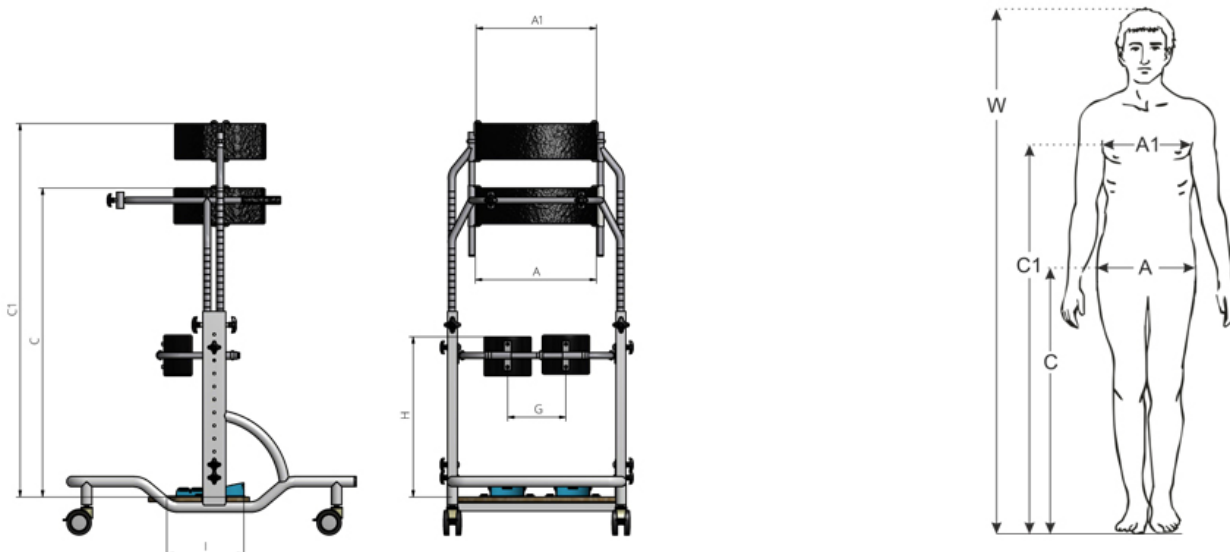

### EQUILIBRIO ESTÁTICO

El **bipedestador Parapion** se utiliza para poder **verticalizar al paciente en posición estática**. Durante este proceso el **sentido del equilibrio** del paciente, los **órganos internos** y el **sistema de circulación sanguínea** pueden adaptarse a las nuevas condiciones.

El bipedestador está **equipado con ruedas** que permiten el transporte del paciente de una habitación a otra en posición vertical.

# Medidas

CUADRO DE MEDIDAS ( longitud en cm y peso en kg)

		TALLA 1	TALLA 2	TALLA 3
W	ALTURA INDICATIVA DEL USUARIO*	90-140	110-170	140-200
A/A1	ANCHO DEL SOPORTE PÉLVICO/PECHO	23	31	38
C	ALTURA DEL SOPORTE PÉLVICO	61-90	80-104	92-122
C1	ALTURA DEL SOPORTE DE PECHO	73-111	92-126	107-163
	CIRCUNFERENCIA DEL SOPORTE PÉLVICO/PECHO	56-76	80-102	95-124
G	ANCHO DE LOS SOPORTES DE RODILLA	12-22	16-24	20-31
H	ALTURA DE LOS SOPORTES DE RODILLA	18-45	24-49	31-71
I	LONGITUD DE LA PLATAFORMA DE PIE	23	27	30,5
	CARGA MÁXIMA	30	55	95
	ANCHO TOTAL	56	56	67
	LONGITUD TOTAL	75	87	93
	ALTURA TOTAL	73	92	107
	PESO	17	21,5	27,5