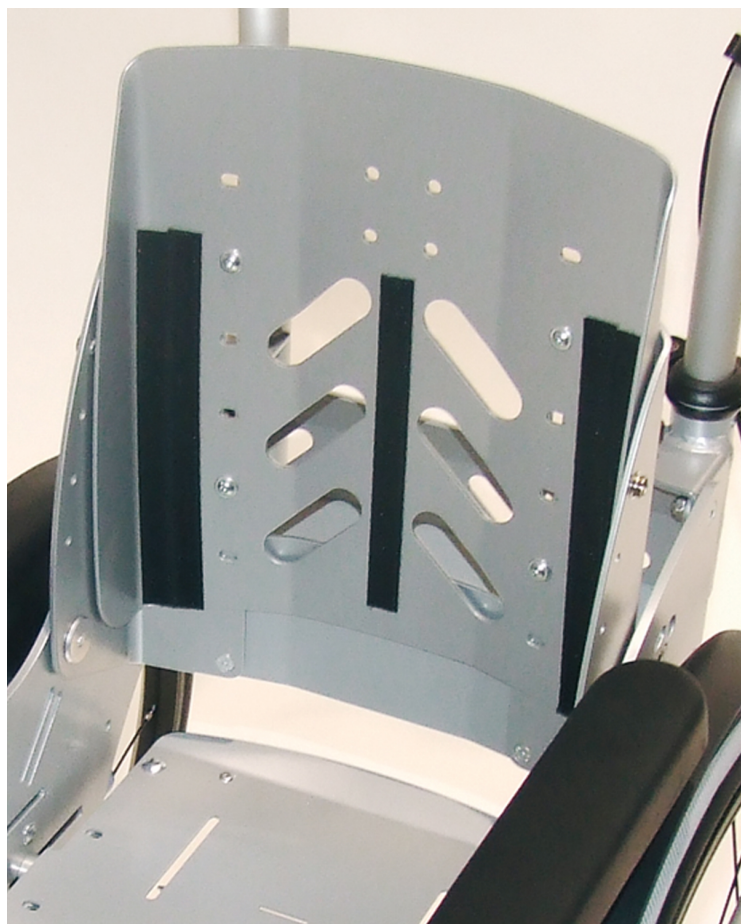

Panell de respallier Swingbo VTI

El panell de respallier és ajustable en altura i angle.
Només pot anar amb empunyadures de respallier i extraïbles.
També està disponible en respallier conformat.

Models i talles

- HO-3245-29SW Panell de respallier - Bàsic
- HO-3245-32SW Panell de respallier - Conformat