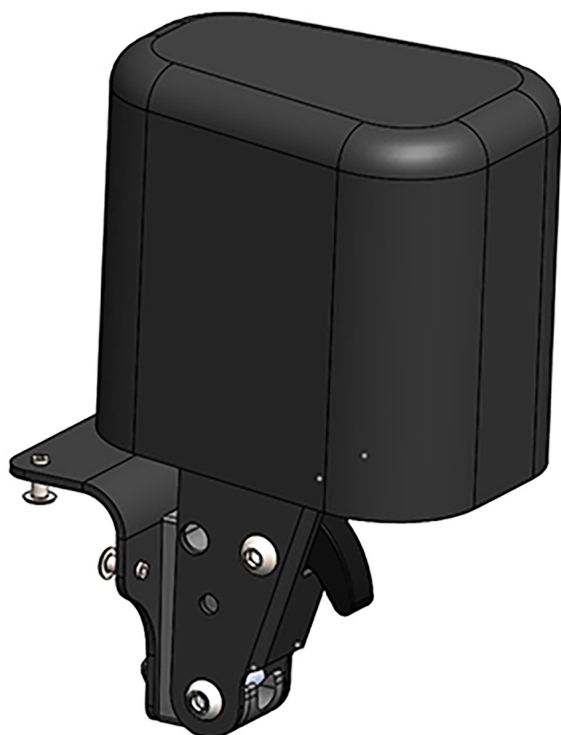

Taco abductor Swingbo VTI

El taco abductor de Swingbo es extraíble y abatible.

Medidas

Dimensiones:

Talla 1 = 9x6x9 cm (largoxanchoxalto)

Talla 2 = 11x8x10 cm (largoxanchoxalto)

Modelos y tallas

- HO-3231-7800 Taco abductor - Talla 1
- HO-3231-7900 Taco abductor - Talla 2