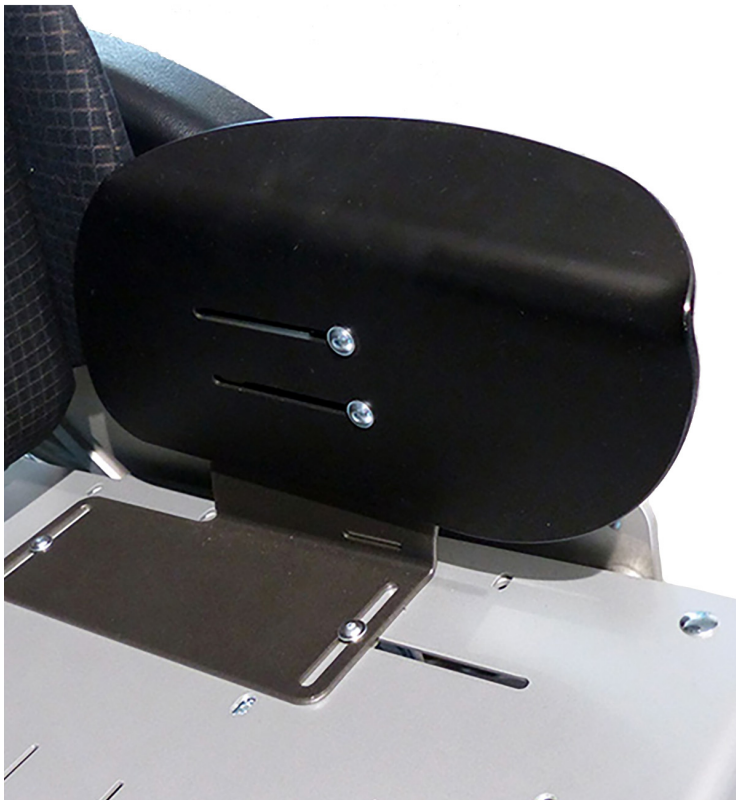

Suports maluc Swingbo VTI

Suports de maluc ajustables en amplada, profunditat i extraïbles.
Els suports de maluc redueixen l'ample de seient en 4 cm.

Models i talles

- HO-3245-6501 Suport de maluc - Per a talla 28 a 32
- HO-3245-6502 Suport de maluc - Per a talla 36