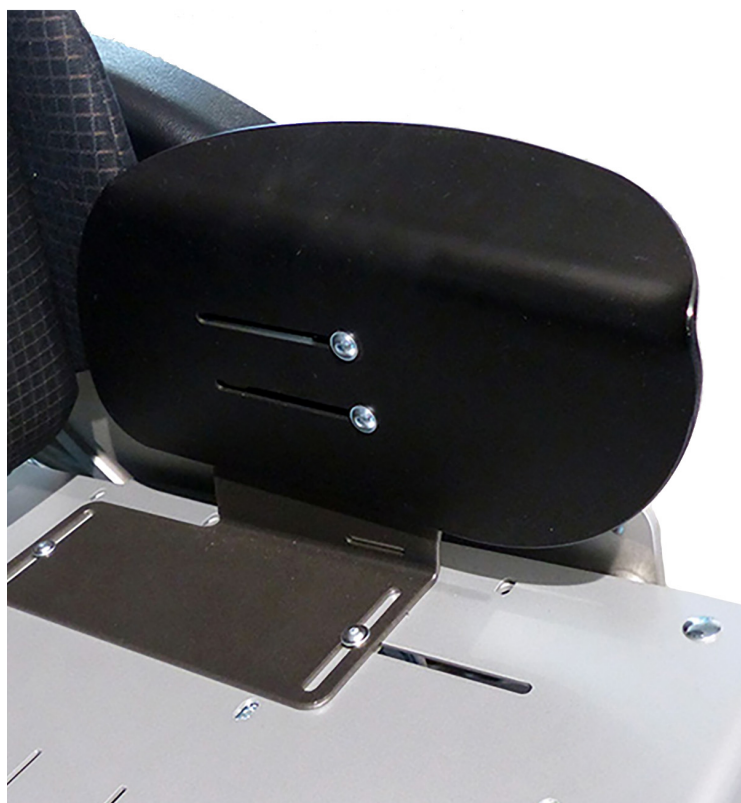

Suports maluc Swingbo VTI

Suports de maluc ajustables en amplada, profunditat i extraïbles.
Els suports de maluc redueixen l'ample de seient en 4 cm.

Models i talles

- HO-3245-6501 Suport de maluc - Per a talla 28 a 32
- HO-3245-6502 Suport de maluc - Per a talla 36