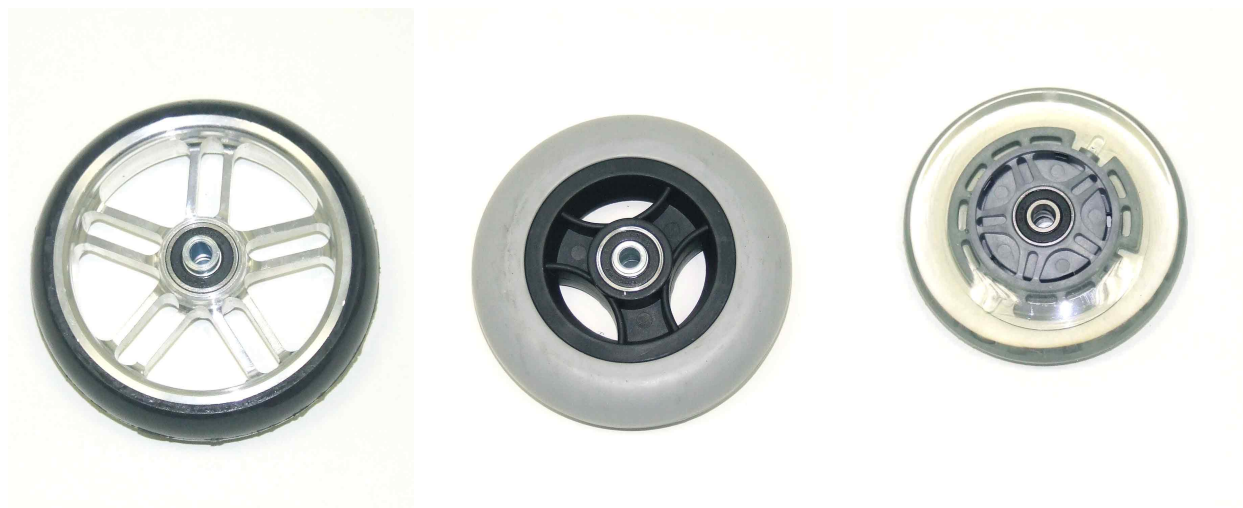

Ruedas delanteras Swingbo VTI

De serie lleva ruedas con cubiertas de caucho y medida a escoger, opcionalmente tiene otros modelos a elegir (consultar tallas).

Modelos y tallas

- HO-1250-1002 Ruedas delanteras - Con cubierta de caucho 100x32
- HO-1250-1003 Ruedas delanteras - Con cubierta de caucho 125x32
- HO-1250-1005 Ruedas delanteras - Con cubierta de caucho 140x40
- HO-1249-1005 Ruedas delanteras - Rueda tipo patinete con LED 100X24
- HO-1249-1006 Ruedas delanteras - Rueda tipo patinete con LED 125X24
- HO-1221-1003 Ruedas delanteras - Rueda PU con llanta de plástico 100x34 mm
- HO-1221-1004 Ruedas delanteras - Rueda PU con llanta de plástico 125x34 mm