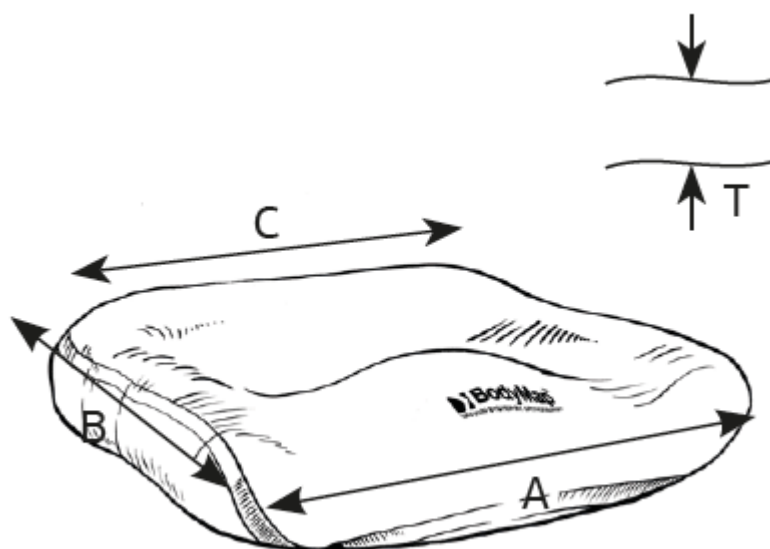

Bodymap A

SISTEMA DE BUIT

Bodymap A es un coixí de seient amb sistema de buit que permet el modelat 100% anatòmic. Perfecte per el confort, copiant la superfície de l'usuari i el posicionament, permetent el modelat, per exemple d'un tac abductor o fer un tractament asimètric del coixí. La prevenció també és un punt clau: amb l'augment de la superfície de contacte, la pressió exercida en el cos disminueix.

Indicacions:

- Control postural de pelvis i cames
- Prevenció de UPP
- Reducció de la hipertonia
- Confort

Inclou:

- Auto-adhesiu
- Bomba de buit

*** poden ser fabricats a mida**

Caract. i Especi.

- Sistema de buit d'ajust estable durant setmanes
- Fàcil modelat
- Modificable en el temps
- Funda opcional d'escuma viscoelàstica
- Fàcil de netejar

Mesures

QUADRE DE MESURES (longitud en cm)

A - Amplada del coixí a la part davantera, **B** - Profunditat del coixí, **C** - Amplada del coixí a la part posterior, **T** - Gruix del coixí

	A	B	C	T
TALLA 1	27	30	24	7
TALLA 2	30	31	30	7
TALLA 3	30	35	30	7
TALLA 4	37	41	34	7
TALLA 5	42	45	40	8
TALLA 6	47	45	44	9
TALLA 7	51	51	49	9