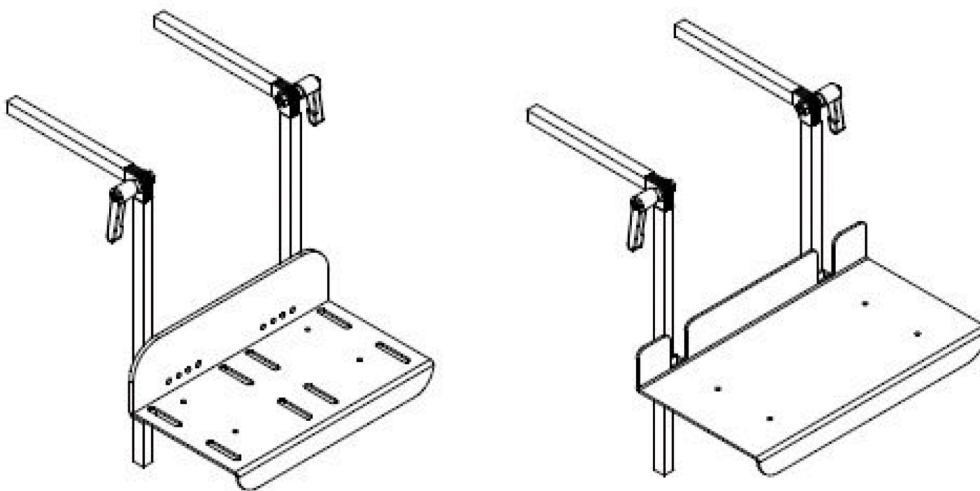

## Reposapiés Finn

Los reposapiés son abatibles y ajustables en altura, se puede escoger que la plataforma sea abatible o no.

### Modelos y tallas

- SC9001005 Reposapiés plataforma plegable - Talla 0 (ancho 26 cm)
- SC9001007 Reposapiés plataforma plegable - Talla 1 (ancho 28 cm)
- SC9001001 Reposapiés plataforma fija - Talla 0 (ancho 26 cm)
- SC9002001 Reposapiés plataforma fija - Talla 1 (ancho 30 cm)