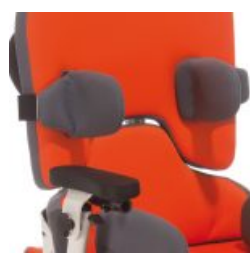

Mesures

QUADRE DE MESURES: longitud en cm i pes en kg

* Mesures clau: Profunditat i ample de seient

(La mesura clau és una referència d'aproximació, és necessari comparar totes les altres)

	TALLA 0	TALLA 1	TALLA 2
* PROFUNDITAT SEIENT	15-25	21-30	30-42
* AMPLE SEIENT	16-26	20-30	28-38
ALTURA RESPATLLER CURT	35-43	35-43	42-52
ALTURA RESPATLLER LLARG	42-52	42-52	53-63
REGULACIÓ ANGLE RESPATLLER	-5º,+25º	-5º,+25º	-5º,+25º
CARGA MÀXIMA	30	30	50
PES	9	10	12
RECOMANACIONS XASSIS	Finn T-0	Finn T-1 Freddy T-0	Freddy T-1 amb antivolcs

Models i talles

- SC1700100 Sofie - Talla 0
- SC1701100 Sofie - Talla 1
- SC1702100 Sofie - Talla 2

Colors

Gris/Taronja (Talla 0+1)