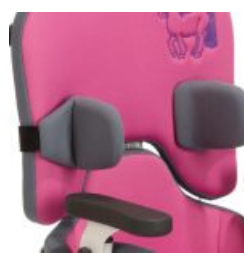

### **TERAPÈUTIC I MULTIAJUSTABLE**

El nou seient Sofie, disponible en tres talles, s'equipara a Madita, utilitzant els mateixos accessoris, però amb l'avantatge de poder-lo muntar en el xassis Freddy. Sofie és una unitat de seient que creix amb el nen gràcies als seus múltiples ajustos. L'altura del respatllet és fàcilment regulable, així com la profunditat i l'amplada de seient.

## Colors

Gris/Taronja (Talla 0+1)

Gris/Blau (Talla 0+1)

Negre/Gris amb dibuix pirat brodat (Talla 0+1)

Gris/Lila amb dibuix cavall brodat (Talla 0+1)

Gris/Lila amb dibuix fada brodat (Talla 0+1)

Negre/Gris (Talla 2)