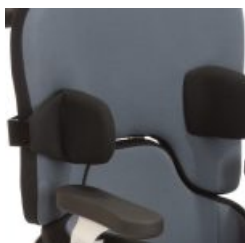

### **TERAPÈUTIC I MULTIAJUSTABLE**

El nou seient Sofie, disponible en tres talles, s'equipara a Madita, utilitzant els mateixos accessoris, però amb l'avantatge de poder-lo muntar en el xassis Freddy. Sofie és una unitat de seient que creix amb el nen gràcies als seus múltiples ajustos. L'altura del respatllet és fàcilment regulable, així com la profunditat i l'amplada de seient.

## Colors

Gris/Taronja (Talla 0+1)

Gris/Blau (Talla 0+1)

Negre/Gris amb dibuix pirat brodat (Talla 0+1)

Gris/Lila amb dibuix cavall brodat (Talla 0+1)

Gris/Lila amb dibuix fada brodat (Talla 0+1)

Negre/Gris (Talla 2)