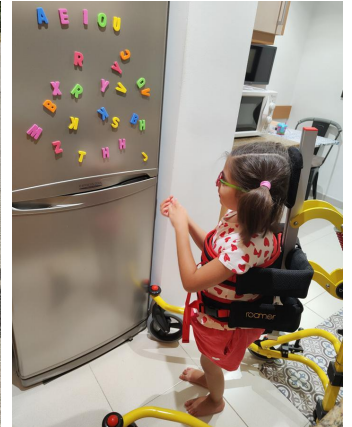

**Buddy Roamer**  
LLIBERTAT ASSISTIDA

**Buddy Roamer és un caminador posterior que combina suport postural i movilitat,** dissenyat per a satisfer les necessitats de tot tipus de usuaris. El xassis està dissenyat ergonòmicament per a suportar pes corporal a la vegada que permet al nen caminar lliurement i sense ajuda.

**El centre de gravetat del caminador Buddy Roamer permet la lliure circulació sense esforç i el canvi de pes d'esquerre a dreta durant la fase de la gambada.** Amb naturalitat, Buddy Roamer segueix el patró de marxa i proporciona amortiguació assistida durant la fase de gambada. La molla d'amortiguació és fàcilment ajustable a les necessitats individuals.