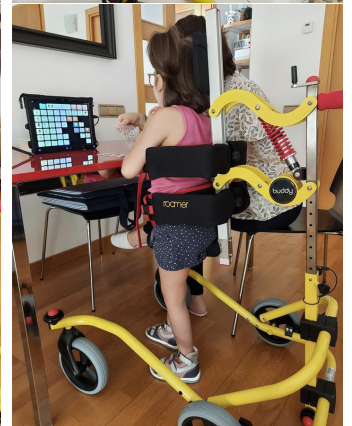

**Buddy Roamer**  
LLIBERTAT ASSISTIDA

**Buddy Roamer és un caminador posterior que combina suport postural i movilitat,** dissenyat per a satisfer les necessitats de tot tipus de usuaris. El xassis està dissenyat ergonòmicament per a suportar pes corporal a la vegada que permet al nen caminar lliurement i sense ajuda.

**El centre de gravetat del caminador Buddy Roamer permet la lliure circulació sense esforç i el canvi de pes d'esquerre a dreta durant la fase de la gambada.** Amb naturalitat, Buddy Roamer segueix el patró de marxa i proporciona amortiguació assistida durant la fase de gambada. La molla d'amortiguació és fàcilment ajustable a les necessitats individuals.

## CARACTERÍSTIQUES BUDDY ROAMER

- **Up & Down:** Ens aporta suspensió al caminar. La marxa natural no és lineal, anem balancejant de dalt a baix.

- **Side to side:** Al caminar també fem balanceig lateral, Buddy Roamer té el centre de gravetat posterior per permetre aquest balanceig encara que tinguem el maluc subjecte, tot el conjunt es mou amb l'usuari.

La columna perpendicular amb el terra, té reguladors de suport toràcic per aconseguir la verticalitat. Té un angle d'ajustament de 10º a -10º.