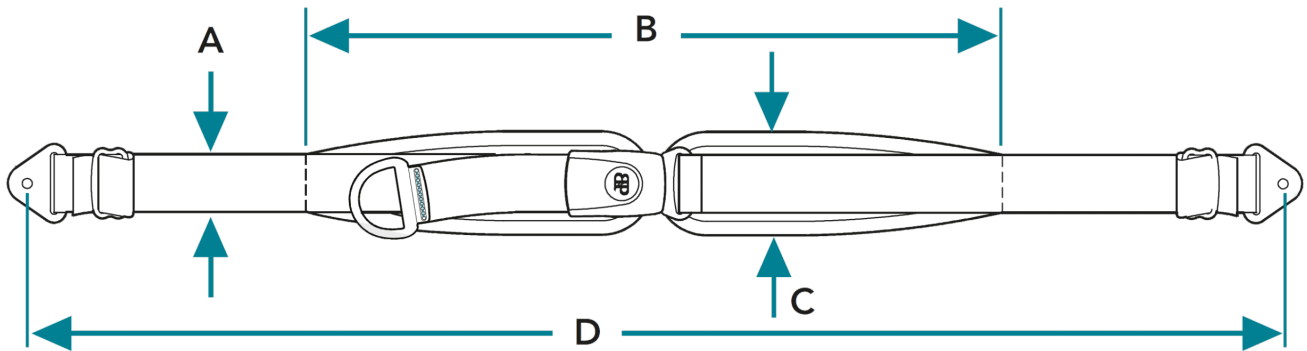

Cinturó pèlvic 2 punts Bodypoint

ESTABILITZA I MILLORA LA FUNCIO

El cinturó pèlvic 2 punts és perfecte per a usuaris actius, o amb to normal o baix. Ideal per a usuaris en sedestació, **estabilitza la pelvis proporcionant equilibri al cos i alineació postural òptima.**

Disponible en diferents tipus d'ajustaments:

- Ajustament central.
- Doble ajustament.
- Ajustament del darrera.

Caract. i Especi.

- Cinturó pèlvic 2 punts
- Sivella especial de rehabilitació
- Encoixinats distribució de la pressió

- Des de XS a L
- Anclatge B1 (Flat mount) o B2 (Cinch Mount) inclosos

Mesures

PRESA DE MESURES PER A CINTURÓ (cm)

	A	B	C	D
S32	2,5	32	4,5	117
S38	2,5	38	5	117
M36	4	36	5,5	130
M40	4	40	5,5	142
M46	4	46	5,5	142
L62	5	62	7	155
L82	5	82	9	206
L92	5	92	10	206

Models i talles

- BP-HB205-M36-B1 Cinturó pèlvic, 2 punts, ajust central - Talla S, amb pulsador, anclatge B1
- BP-HB205-M36-B2 Cinturó pèlvic, 2 punts, ajust central - Talla S, amb pulsador, anclatge B2
- BP-HB205-M46-B1 Cinturó pèlvic, 2 punts, ajust central - Talla M, amb pulsador, anclatge B1
- BP-HB205-M46-B2 Cinturó pèlvic, 2 punts, ajust central - Talla M, amb pulsador, anclatge B2
- BP-HB205-L62-B1 Cinturó pèlvic, 2 punts, ajust central - Talla L, amb pulsador, anclatge B1
- BP-HB205-L62-B2 Cinturó pèlvic, 2 punts, ajust central - Talla L, amb pulsador, anclatge B2
- BP-HB215-S38-B1 Cinturó pèlvic, 2 punts, ajust central - Talla S, sivella plàstic, anclatge B1
- BP-HB215-S38-B2 Cinturó pèlvic, 2 punts, ajust central - Talla S, sivella plàstic, anclatge B2
- BP-HB215-M46-B1 Cinturó pèlvic, 2 punts, ajust central - Talla M, sivella plàstic, anclatge B1
- BP-HB215-M46-B2 Cinturó pèlvic, 2 punts, ajust central - Talla M, sivella plàstic, anclatge B2