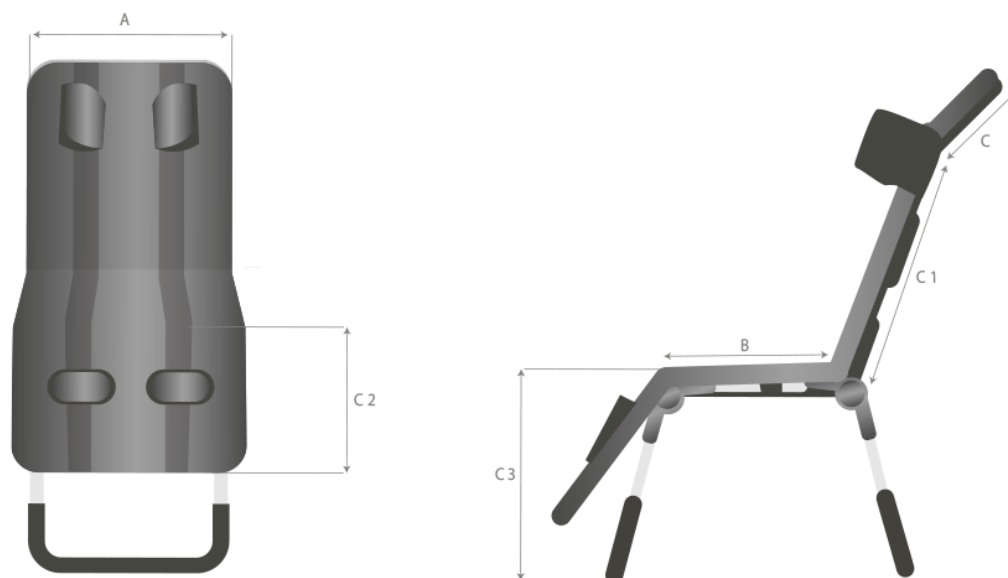

## Foka

SENZILLA I PRÀCTICA

**L'hamaca de bany Foka és una solució útil i senzilla per a la dutxa o bany de les persones amb necessitats especials.** Fabricada en alumini preparat per suportar els efectes adversos de l'aigua i equipada amb espuma de protecció a les potes. **La Foka s'ajusta a qualsevol necessitat gràcies a les seves múltiples regulacions en alçada y angulació tant del respatller com dels peus.** A més disposa de subjeccions per el cap, tronc, pelvis i cames per assegurar la postura adequada de cada usuari.

## Caract. i Especi.

- Incorpora de sèrie: cinturó abdominal, control de cap ajustable i cingles d'estabilització de cames.
- Hamaca de bany en alumini
- Funda resistent a l'aigua de nylon
- Control de cap ajustable
- Cintruró estabilitzador de tronc
- Cinxes estabilitzadores de cames
- Profunditat de seient ajustable

## Mesures

QUADRE DE MESURES: longitud en cm i peso en kg

**\* Mesures clau; profunditat de seient i alçada de respatllet**

**(La mesura clau és una referència d'aproximació, és necessari comparar totes les altres)**