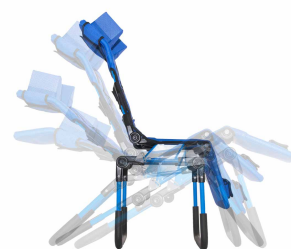

## Foka

SENZILLA I PRÀCTICA

**L'hamaca de bany Foka és una solució útil i senzilla per a la dutxa o bany de les persones amb necessitats especials.** Fabricada en alumini preparat per suportar els efectes adversos de l'aigua i equipada amb espuma de protecció a les potes. **La Foka s'ajusta a qualsevol necessitat gràcies a les seves múltiples regulacions en alçada y angulació tant del respatller com dels peus.** A més disposa de subjeccions per el cap, tronc, pelvis i cames per assegurar la postura adequada de cada usuari.

## Caract. i Especi.

- Incorpora de sèrie: cinturó abdominal, control de cap ajustable i cingles d'estabilització de cames.
- Hamaca de bany en alumini
- Funda resistent a l'aigua de nylon
- Control de cap ajustable
- Cintruró estabilitzador de tronc
- Cinxes estabilitzadores de cames
- Profunditat de seient ajustable

## Accessoris

Cinturó pèlvic Foka

Base amb rodes Foka