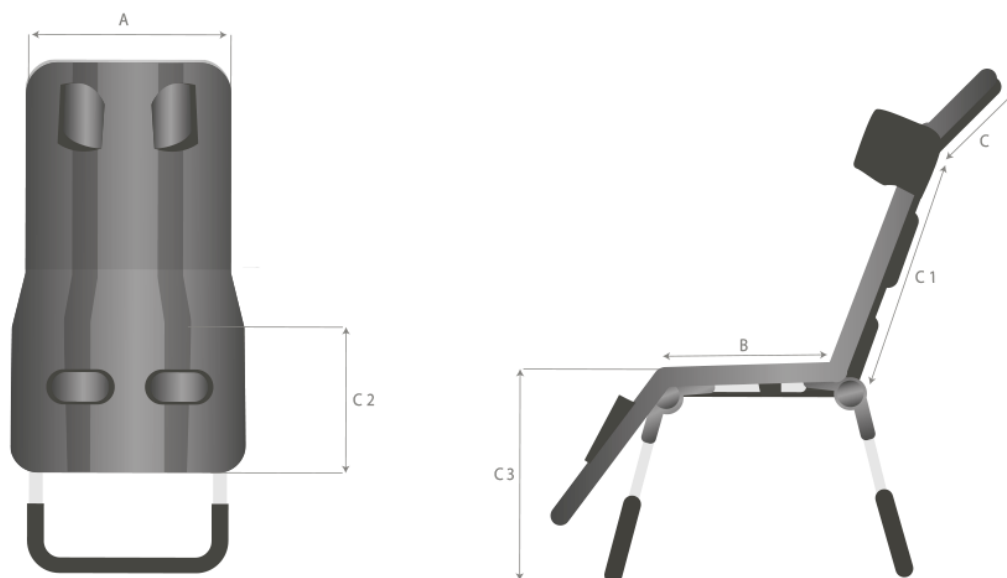

Foka

SENZILLA I PRÀCTICA

L'hamaca de bany Foka és una solució útil i senzilla per a la dutxa o bany de les persones amb necessitats especials. Fabricada en alumini preparat per suportar els efectes adversos de l'aigua i equipada amb espuma de protecció a les potes. La Foka s'ajusta a qualsevol necessitat gràcies a les seves múltiples regulacions en alçada y angulació tant del respatller com dels peus. A més disposa de subjeccions per el cap, tronc, pelvis i cames per assegurar la postura adequada de cada usuari.

Caract. i Especi.

- Incorpora de sèrie: cinturó abdominal, control de cap ajustable i cingles d'estabilització de cames.
- Hamaca de bany en alumini
- Funda resistent a l'aigua de nylon
- Control de cap ajustable
- Cintruró estabilitzador de tronc
- Cinxes estabilitzadores de cames
- Profunditat de seient ajustable

Mesures

QUADRE DE MESURES: longitud en cm i peso en kg

*** Mesures clau; profunditat de seient i alçada de respatllet**

(La mesura clau és una referència d'aproximació, és necessari comparar totes les altres)