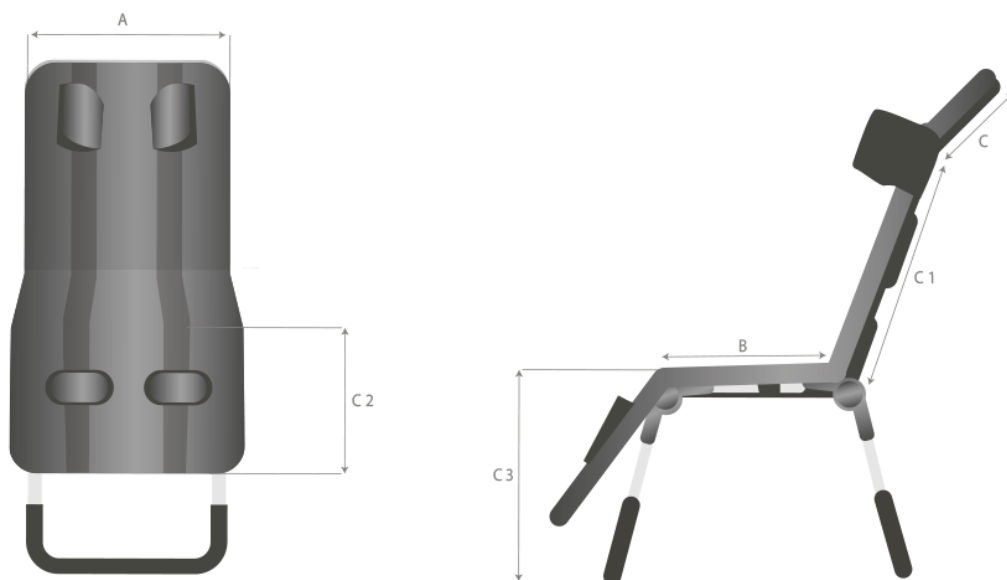

Caract. y Espec.

- Incorpora de serie: cinturón abdominal, control de cabeza ajustable y cinchas de estabilización de piernas.
- Hamaca de baño en aluminio
- Funda resistente al agua en nylon
- Control de cabezas ajustable
- Cinchas estabilizador de piernas
- Profundidad de asiento ajustable

Medidas

CUADRO DE MEDIDAS: longitud en cm y peso en kg

* Medidas clave: profundidad de asiento y altura de respaldo

(La medida clave es una referencia de aproximación, es necesario comparar todas las

demás)

	TALLA 1	TALLA 2	TALLA 3
A- Ancho asiento	42	45	50
B- * Profundidad asiento	28-33	32-40	37-50
C- Altura reposacabezas	16	19	23
C1- * Altura respaldo	40	44	50
C2- Altura piernas	31	36	41
C3- Altura de suelo a asiento	11-44	13-49	15-54
Carga máxima	30	50	75
Peso	4,5	5	8

Modelos y tallas

- AK-AKVOSEGO1 Foka - Talla 1
- AK-AKVOSEGO2 Foka - Talla 2