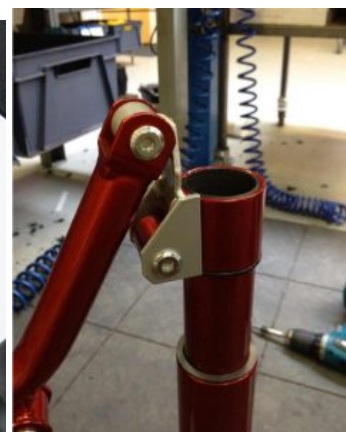

Caract. i Especi.

- Fàcil accés: baixi o elevi el seient i el suport de tronc movent una simple barra
- Incorpora un seient dinàmic que permet un cert grau de rotació de maluc durant la marxa
- El seient i el suport de tronc són regulables en alçada i angle, permetent una certa inclinació de l'usuari
- Amb suspensió, per imitar la marxa natural i facilitar el moviment
- Tots els ajustos es poden fer fàcilment sense la necessitat d'eines
- Alta resistència i durabilitat
- Disposa d'accessoris que permeten posicionar millor a l'usuari
- Incorpora Bloquejador de direcció i Barra de suport

Cistella Meywalk 4

Bloc extra per suport de tronc
Meywalk 4

Safata Meywalk 4

Funda per a Divisòria de
cames Meywalk 4

Kit d'ajust del Coixí extra de
suport Meywalk 4

Guies de cames (parell)
Meywalk 4

Barra d'empènyer Meywalk 4

Divisòria de cames Meywalk 4

Suport de tronc Meywalk 4

Suports de maluc Meywalk 4

Ajustos de reducció d'altura
Meywalk 4

Antivolc Meywalk 4