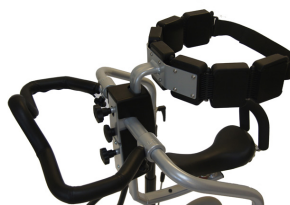

Meywalk 4

MILLOR QUALITAT DE VIDA

El caminador Meywalk 4 està pensat per a pacients que requereixen un alt grau d'ajuda i suport per poder aixecar-se i caminar. En oferir la possibilitat de poder participar activament en les activitats quotidianes, aquest caminador **augmenta notablement la qualitat de vida de l'usuari**.

Meywalk 4 està **disponible en tres talles** (petit, mitjà i gran) i **s'ajusta a les necessitats i grandària de cada usuari**, fins i tot podent-se regular en alçada. Tots els ajustos es fan fàcilment. El suport del seient i el tronc del caminador **ajuden a l'usuari a mantenir el cos dret**.

Caract. i Especi.

- Fàcil accés: baixi o elevi el seient i el suport de tronc movent una simple barra
- Incorpora un seient dinàmic que permet un cert grau de rotació de maluc durant la marxa
- El seient i el suport de tronc són regulables en alçada i angle, permetent una certa inclinació de l'usuari
- Amb suspensió, per imitar la marxa natural i facilitar el moviment
- Tots els ajustos es poden fer fàcilment sense la necessitat d'eines
- Alta resistència i durabilitat
- Disposa d'accessoris que permeten posicionar millor a l'usuari
- Incorpora Bloquejador de direcció i Barra de suport