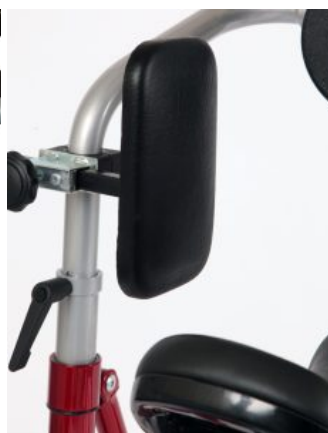

Caract. i Especi.

- Fàcil accés: baixi o elevi el seient i el suport de tronc movent una simple barra
- Incorpora un seient dinàmic que permet un cert grau de rotació de maluc durant la marxa
- El seient i el suport de tronc són regulables en alçada i angle, permetent una certa inclinació de l'usuari
- Amb suspensió, per imitar la marxa natural i facilitar el moviment
- Tots els ajustos es poden fer fàcilment sense la necessitat d'eines
- Alta resistència i durabilitat
- Disposa d'accessoris que permeten posicionar millor a l'usuari
- Incorpora Bloquejador de direcció i Barra de suport

Cistella Meywalk 4

Bloc extra per suport de tronc
Meywalk 4

Safata Meywalk 4

Funda per a Divisòria de
cames Meywalk 4

Kit d'ajust del Coixí extra de
suport Meywalk 4

Guies de cames (parell)
Meywalk 4

Barra d'empènyer Meywalk 4

Divisòria de cames Meywalk 4

Suport de tronc Meywalk 4

Suports de maluc Meywalk 4

Ajustos de reducció d'altura
Meywalk 4

Antivolc Meywalk 4