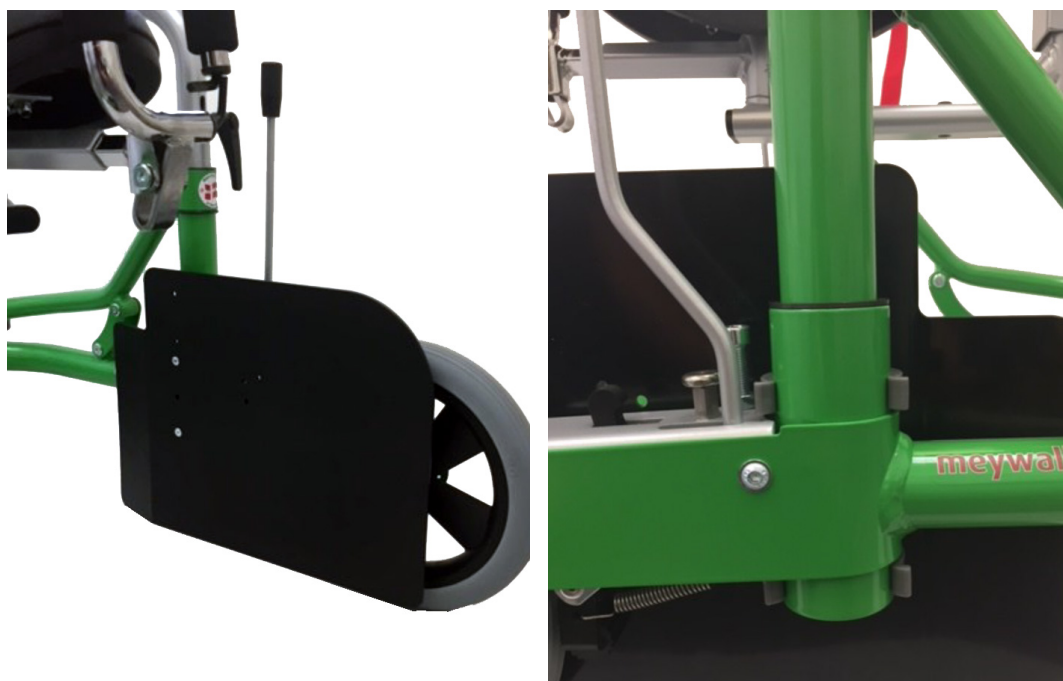

## Guies de cames (parell) Meywalk 4

### Models i talles

- MY-014703 Guies de cames (parell) - Per a talla mini
- MY-012703 Guies de cames (parell) - Per a talla petita
- MY-013703 Guies de cames (parell) - Per a talla mitjana
- MY-104303 Guies de cames (parell) - Per a talla gran