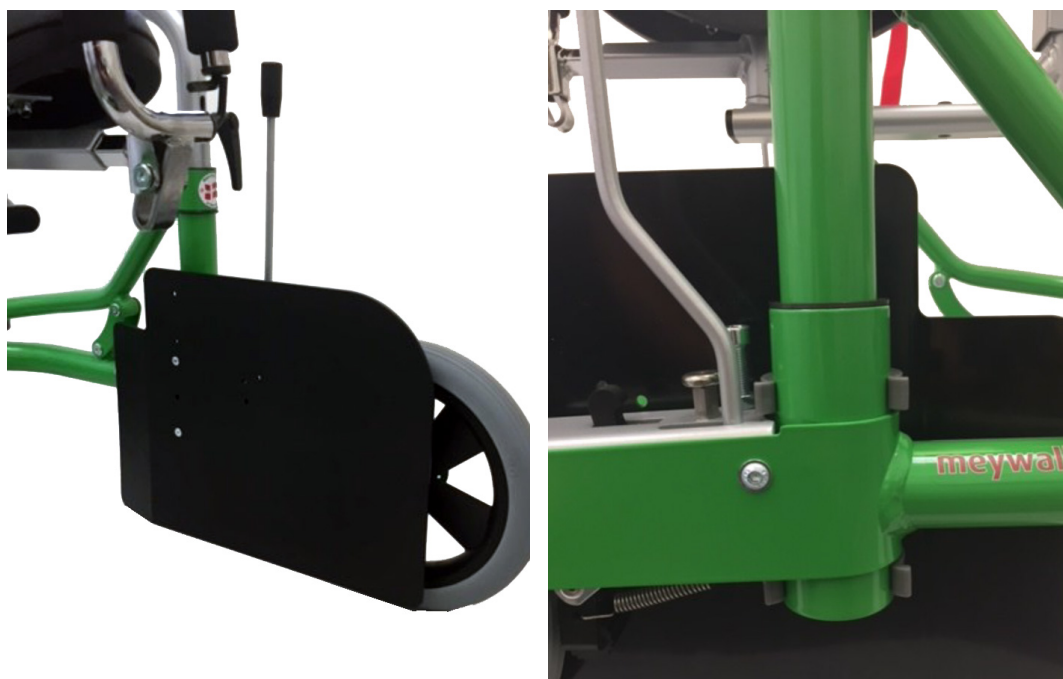

Guies de cames (parell) Meywalk 4

Models i talles

- MY-014703 Guies de cames (parell) - Per a talla mini
- MY-012703 Guies de cames (parell) - Per a talla petita
- MY-013703 Guies de cames (parell) - Per a talla mitjana
- MY-104303 Guies de cames (parell) - Per a talla gran