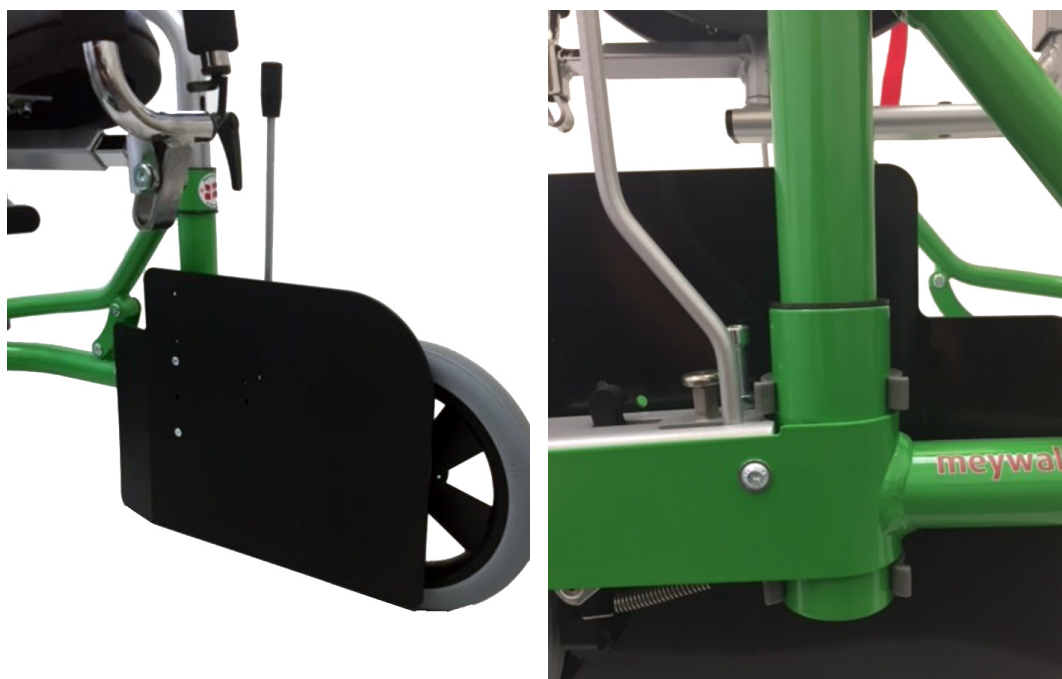

Guías de piernas (par) Meywalk 4

Modelos y tallas

- MY-014703 Guías de piernas (par) - Para talla mini
- MY-012703 Guías de piernas (par) - Para talla pequeña
- MY-013703 Guías de piernas (par) - Para talla mediana
- MY-104303 Guías de piernas (par) - Para talla grande