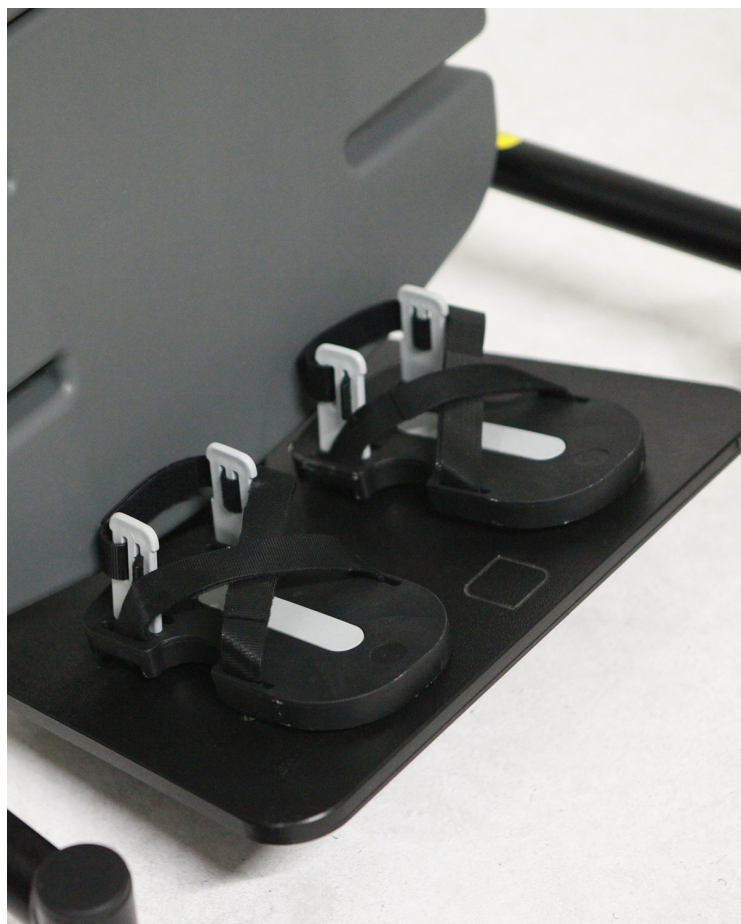

## Sandàlies Supine Stander

Disponibles en 4 talles

### Mesures

QUADRE DE MESURES ( en cm )

	AMPLE	LLARG
TALLA 1	8	17
TALLA 2	9	22
TALLA 3	10	27