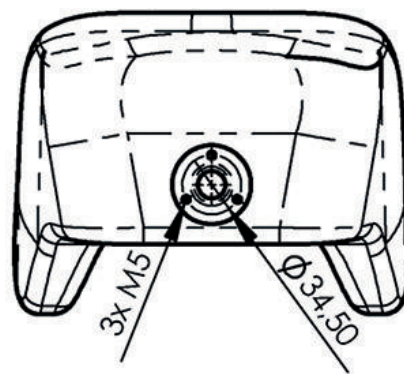

Coixí de reposacaps PU-KO-10-S

Reposacaps d'escuma PU negre amb inserció i suport de bola Ø 25 mm amb laterals llargs.

Mesures

Models i talles

- PU-KO-10-S PU-KO-10-S - Reposacaps d'escuma PU negre amb inserció i suport de bola Ø 25 mm amb laterals llargs.