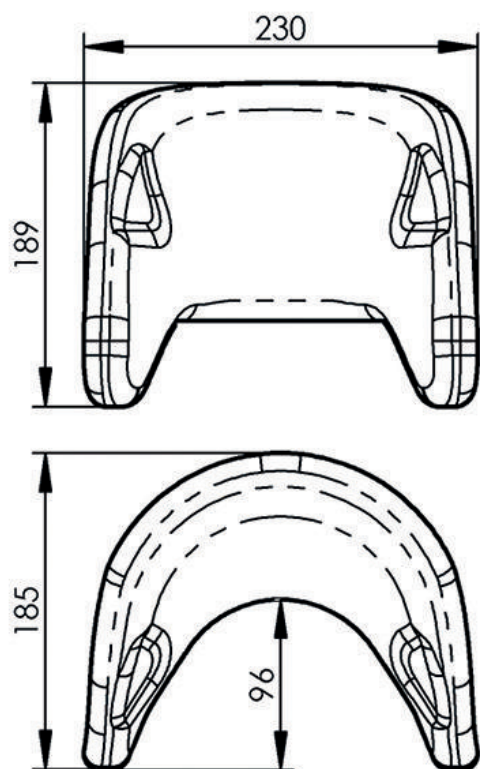

Coixí de reposacaps PU-KO-10-S

Reposacaps d'escuma PU negre amb inserció i suport de bola Ø 25 mm amb laterals llargs.

Mesures

Models i talles

- PU-KO-10-S PU-KO-10-S - Reposacaps d'escuma PU negre amb inserció i suport de bola Ø 25 mm amb laterals llargs.