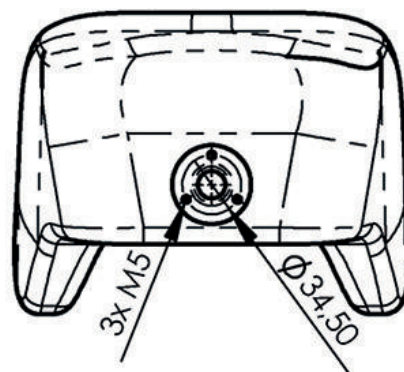

Coixí de reposacaps PU-KO-10-S

Reposacaps d'escuma PU negre amb inserció i suport de bola Ø 25 mm amb laterals llargs.

Mesures

Models i talles

- PU-KO-10-S PU-KO-10-S - Reposacaps d'escuma PU negre amb inserció i suport de bola Ø 25 mm amb laterals llargs.