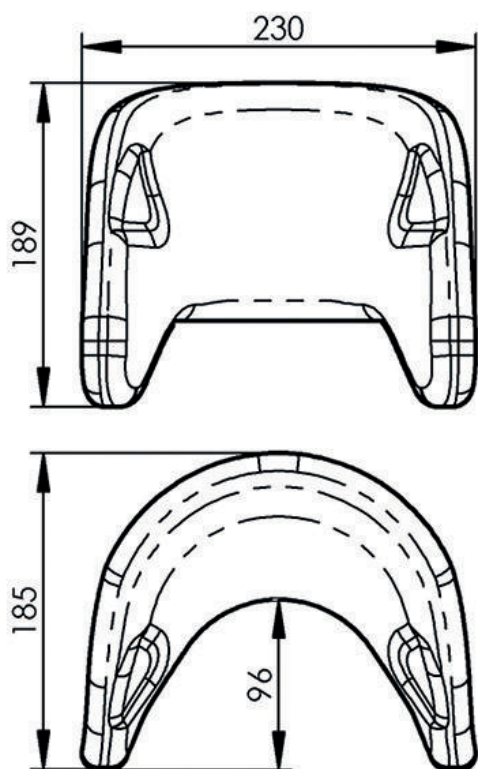

Coixí de reposacaps PU-KO-10-S

Reposacaps d'escuma PU negre amb inserció i suport de bola Ø 25 mm amb laterals llargs.

Mesures

Models i talles

- PU-KO-10-S PU-KO-10-S - Reposacaps d'escuma PU negre amb inserció i suport de bola Ø 25 mm amb laterals llargs.