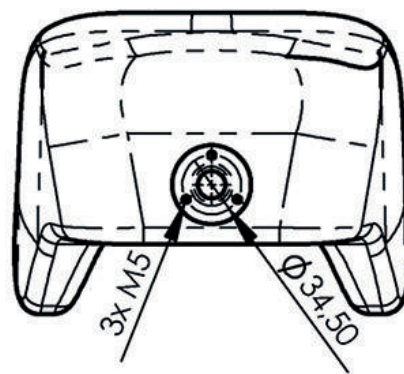

Almohadilla de reposacabezas PU-KO-10-S

Reposacabezas de espuma PU negro con inserción y soporte de bola Ø 25 mm con laterales largos.

Medidas

Modelos y tallas

- PU-KO-10-S PU-KO-10-S - Reposacabezas de espuma PU negro con inserción y soporte de bola $\varnothing 25$ mm con laterales largos