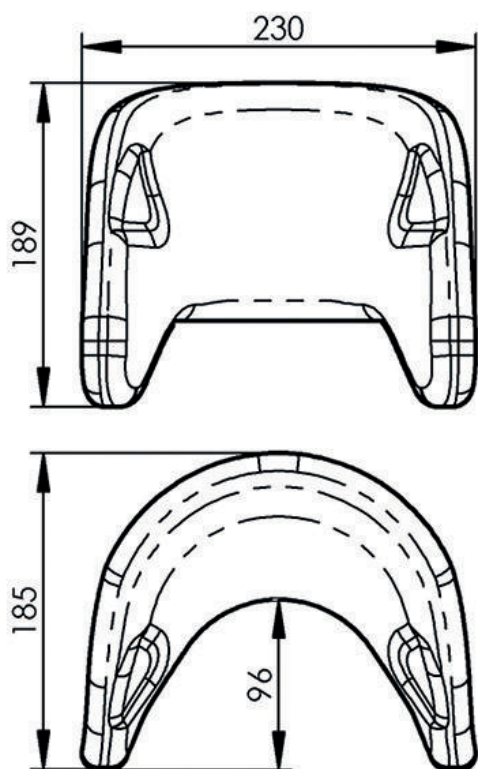

Almohadilla de reposacabezas PU-KO-10-S

Reposacabezas de espuma PU negro con inserción y soporte de bola Ø 25 mm con laterales largos.

Medidas

Modelos y tallas

- PU-KO-10-S PU-KO-10-S - Reposacabezas de espuma PU negro con inserción y soporte de bola $\varnothing 25$ mm con laterales largos