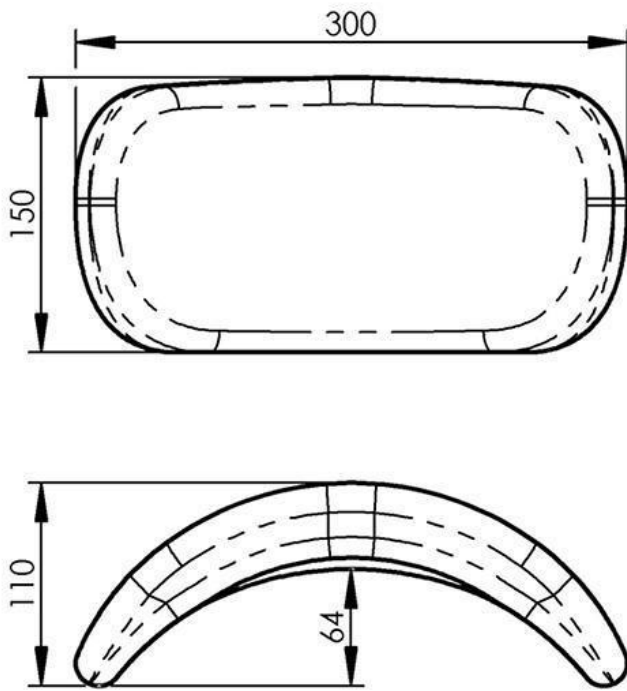

Coixí de reposacaps PU-KO-7-S

Reposacaps d'escuma PU negre amb inserció d'alumini i suport de bola Ø 25 mm.

Mesures

Models i talles

- PU-KO-7-S PU-KO-7-S - talla única