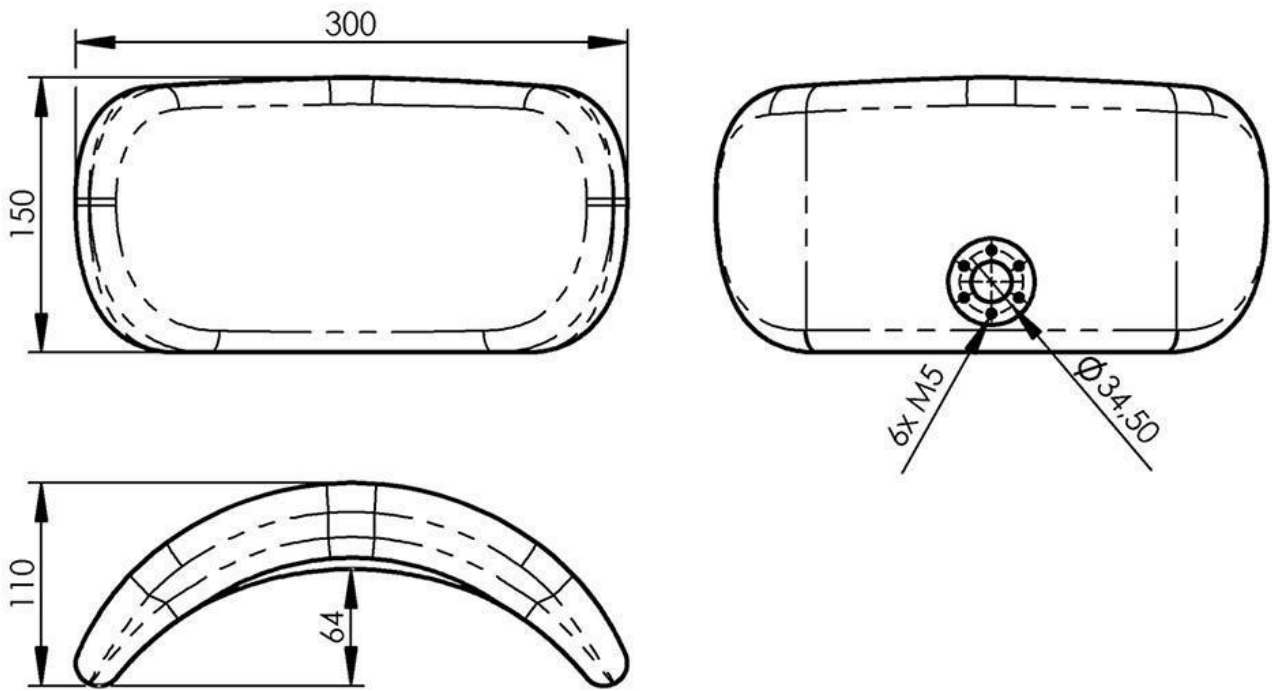

Almohadilla de reposacabezas PU-KO-7-S

Reposacabezas de espuma PU negro con inserción de aluminio y soporte de bola Ø 25 mm.

Medidas

Modelos y tallas

- PU-KO-7-S PU-KO-7-S - Reposacabezas de espuma PU negro con inserción de aluminio y soporte de bola Ø 25 mm