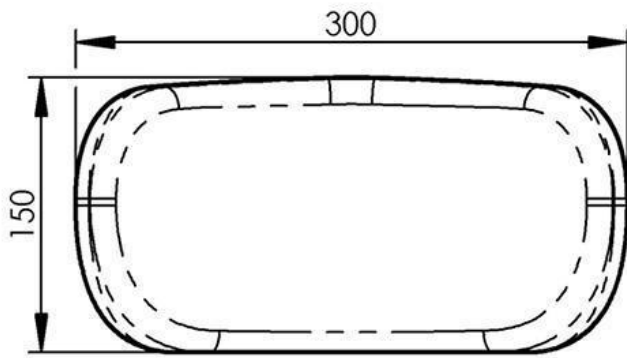

Almohadilla de reposacabezas PU-KO-7-S

Reposacabezas de espuma PU negro con inserción de aluminio y soporte de bola Ø 25 mm.

Medidas

Modelos y tallas

- PU-KO-7-S PU-KO-7-S - Reposacabezas de espuma PU negro con inserción de aluminio y soporte de bola Ø 25 mm