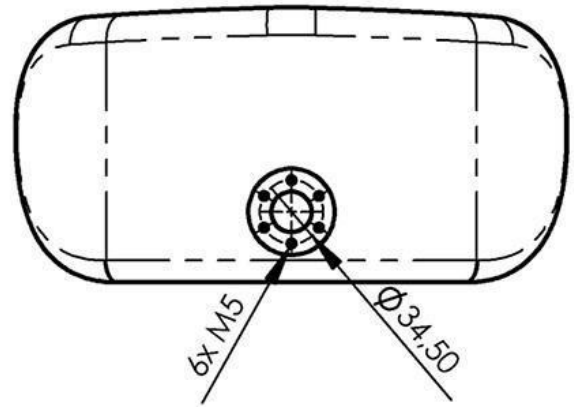

Almohadilla de reposacabezas PU-KO-7-S

Reposacabezas de espuma PU negro con inserción de aluminio y soporte de bola Ø 25 mm.

Medidas

Modelos y tallas

- PU-KO-7-S PU-KO-7-S - Reposacabezas de espuma PU negro con inserción de aluminio y soporte de bola Ø 25 mm