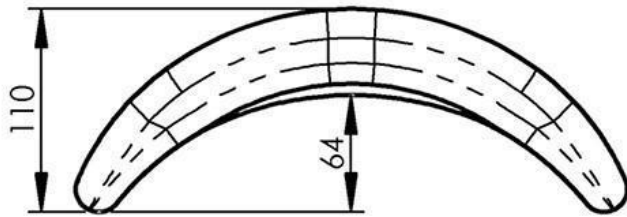

Almohadilla de reposacabezas PU-KO-7-S

Reposacabezas de espuma PU negro con inserción de aluminio y soporte de bola Ø 25 mm.

Medidas

Modelos y tallas

- PU-KO-7-S PU-KO-7-S - Reposacabezas de espuma PU negro con inserción de aluminio y soporte de bola Ø 25 mm