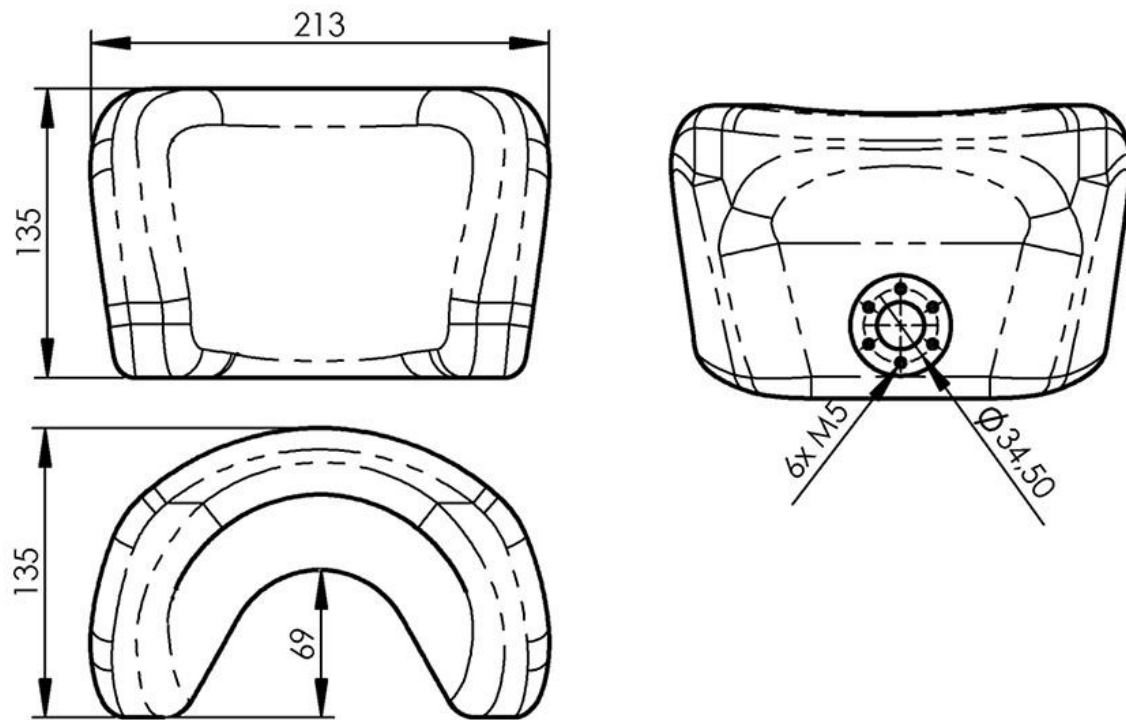

## Coixí de reposacaps PU-KO-6-S

Reposacaps d'escuma PU n egre amb inserció d'alumini i suport de bola Ø 25 mm.

### Mesures

## Models i talles

- PU-KO-6-S      PU-KO-6-S - Reposacaps d'escuma PU negre amb inserció d'alumini i suport de bola Ø 25 mm