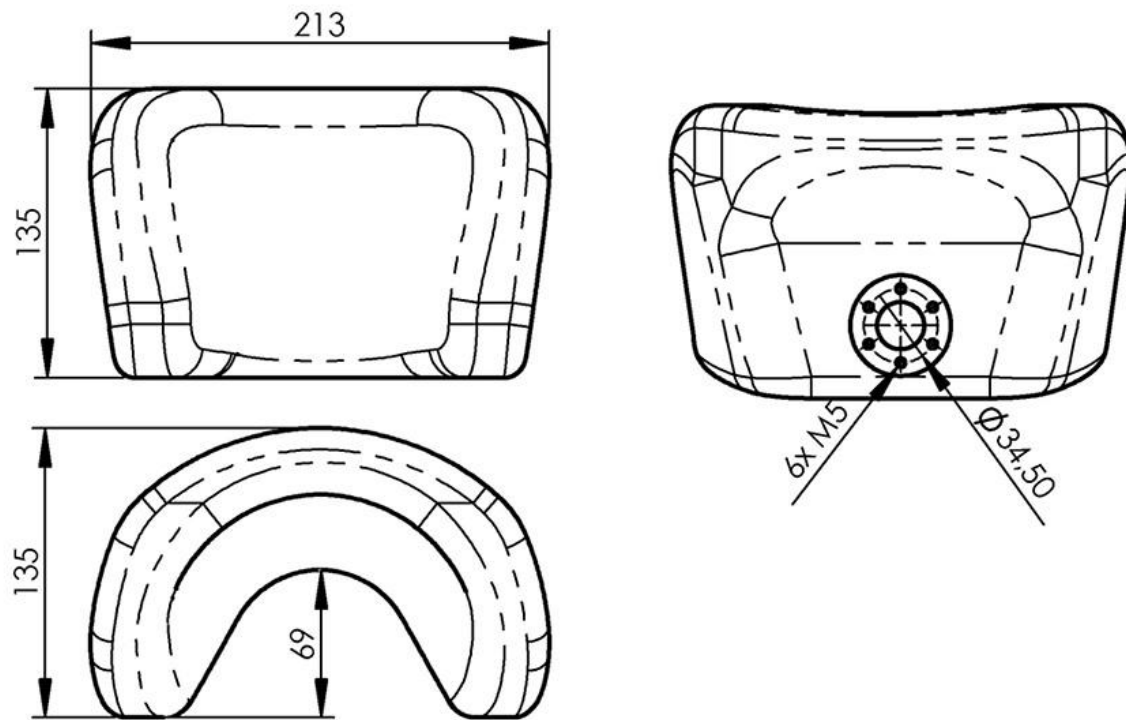

## Almohadilla de reposacabezas PU-KO-6-S

Reposacabezas de espuma PU negro con inserción de aluminio y soporte de bola Ø 25 mm.

### Medidas

## Modelos y tallas

- PU-KO-6-S      PU-KO-6-S - Reposacabezas de espuma PU negro con inserción de aluminio y soporte de bola  $\varnothing 25$  mm