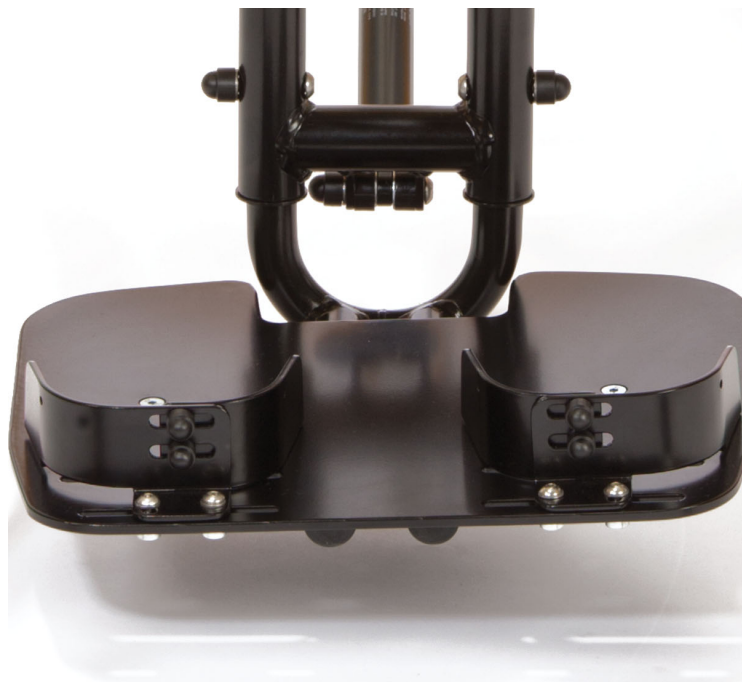

Suport de taló per a reposapeus Todd

El suport de taló per a reposapeus és ajustable en angle i amplada. Disponible en 3 talles.

Models i talles

- SC4401011 suport de taló per a reposapeus - Talla 1
- SC4402011 suport de taló per a reposapeus - Talla 2
- SC4403011 suport de taló per a reposapeus - Talla 3