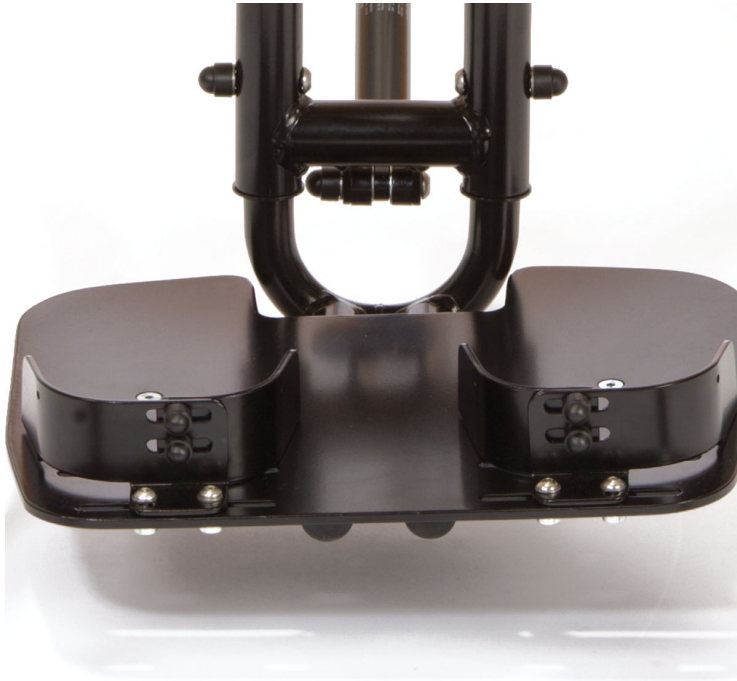

Soporte de talón para reposapiés Todd

El soporte de talón para reposapiés es ajustable en ángulo y anchura. Disponible en 3 tallas.

Modelos y tallas

- SC4401011 soporte de talón para reposapiés - Talla 1
- SC4402011 soporte de talón para reposapiés - Talla 2
- SC4403011 soporte de talón para reposapiés - Talla 3