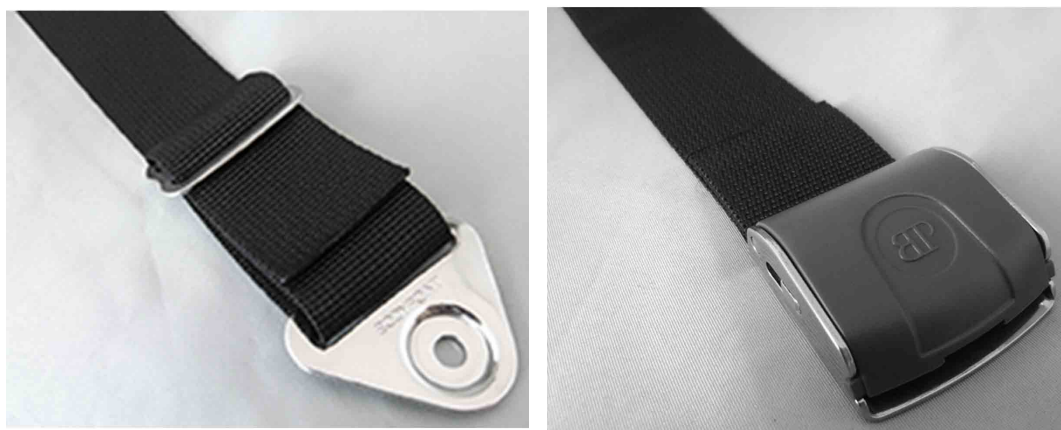

Sistemes de muntatge Bodypoint

Sistemes de muntatge Bodypoint disponible en **Flat-Mount** o **Cinch-Mount**.

Flat-Mount: per a espais estrets, la placa triangular ranurada i la sivella de tres barres d'ajustament lliscant estan dissenyats per a facilitar l'ajustament de les corretges per garantir una adherència segura. Es ven per parelles.

Cinch-Mount: Dissenyat per a no patinar, és el mitjà més segur de muntatge ja que proporciona un ajustament més precís. La barra de metall base i el corró asseguren més durabilitat, mentre que la coberta de bloqueig evita l'afluixament no desitjat a la vegada que permet ajustar-se sense eines per al canvi de roba de temporada o de neteja. Es ven per parelles.

Models i talles

- BP-HKA1-R-1 Flat-Mount - Per a talla XS
- BP-HKA1-G-1 Flat-Mount - Per a talla S y M
- BP-HKA1-B-1 Flat-Mount - per a talla L
- BP-HKA2-R-1 Cinch-Mount - Per a talla XS
- BP-HKA2-G-1 Cinch-Mount - Per a talla S y M
- BP-HKA2-B-1 Cinch-Mount - Per a talla L