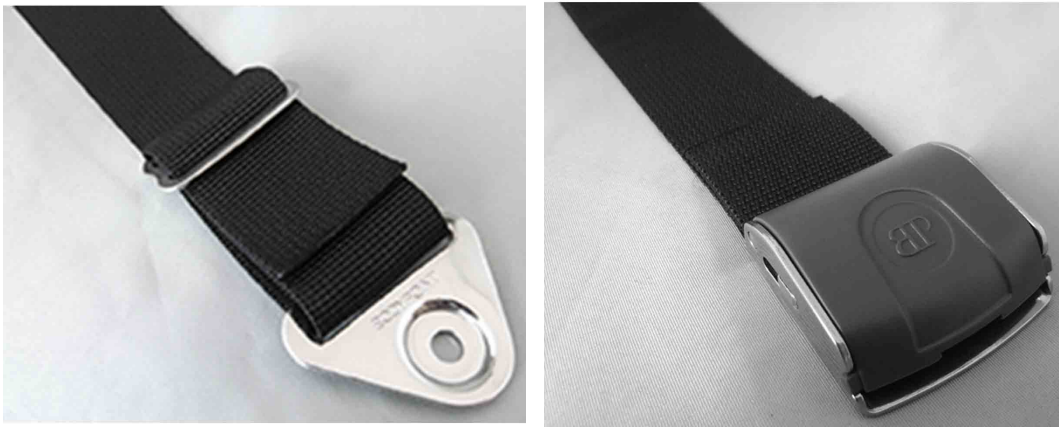

Sistemas de montaje Bodypoint

Sistemas de montaje Bodypoint disponible en **Flat-Mount** o **Cinch-Mount**.

Flat-Mount: para espacios estrechos, la placa triangular ranurada y la hebilla de tres barras de ajuste deslizante están diseñados para facilitar el ajuste de las correas para garantizar un agarre seguro. Se vende a pares

Cinch-Mount: diseñado para no resbalar es el medio más seguro de montaje ya que proporciona un ajuste más preciso. La barra de metal base y el rodillo asegura más durabilidad, mientras que la cubierta de resorte de bloqueo evita el aflojamiento no deseado al tiempo que permite el reajuste sin herramientas para el cambio de ropa de temporada o de limpieza. Se vende a pares.

Modelos y tallas

- BP-HKA1-R-1 Flat-Mount - Para talla XS
- BP-HKA1-G-1 Flat-Mount - Para talla S y M
- BP-HKA1-B-1 Flat-Mount - para talla L
- BP-HKA2-R-1 Cinch-Mount - Para talla XS
- BP-HKA2-G-1 Cinch-Mount - Para talla S y M
- BP-HKA2-B-1 Cinch-Mount - Para talla L