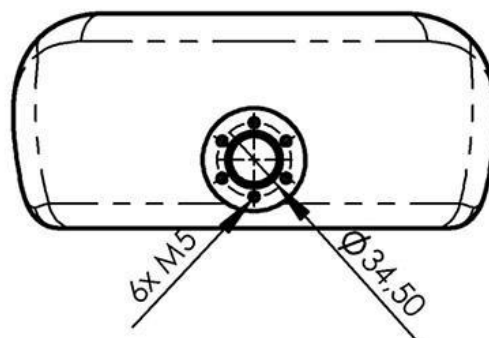

Coixí de reposacaps PU-KO-5-S

Reposacaps d'espuma PU negre amb inserció d'alumini i suport de bola de Ø 25 mm.

Mesures

Models i talles

- PU-KO-5-S Reposacaps d'espuma PU - talla única