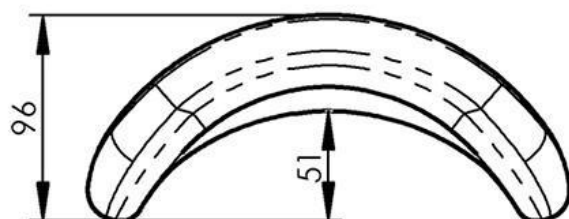

Coixí de reposacaps PU-KO-5-S

Reposacaps d'espuma PU negre amb inserció d'alumini i suport de bola de Ø 25 mm.

Mesures

Models i talles

- PU-KO-5-S Reposacaps d'espuma PU - talla única