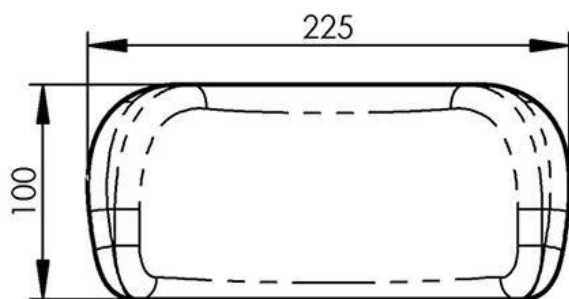

Coixí de reposacaps PU-KO-5-S

Reposacaps d'espuma PU negre amb inserció d'alumini i suport de bola de Ø 25 mm.

Mesures

Models i talles

- PU-KO-5-S Reposacaps d'espuma PU - talla única